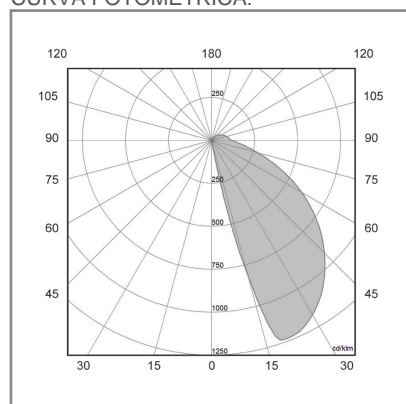

RE2003 **G** **BC** **D** 4.5W

PRODUCTO EN AGOTAMIENTO

CONSTRULITA
EL SENTIDO DE LA LUZ

Luminario de empotrar en muro, cuerpo en inyección de aluminio, housing termoplástico incluido, pintura horneada micropulverizada color gris. Con tecnología Led, en acabado blanco neutro, de 4.5w de consumo total 127V, atenuable por corte de fase, driver incluido.

DIMENSIONES DEL LUMINARIO:

FUENTE LUMINOSA

Tecnología	LED
Flujo luminoso	115 lm
Vida promedio	25 000 h
Tipo de vida	L70
IRC	80 Ra
Temperatura de color	3 000 K
Ángulo de apertura	60 °

CURVA FOTOMÉTRICA:

SISTEMA ELÉCTRICO Y CONTROL