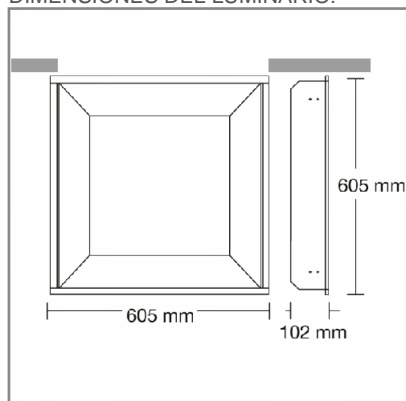

OF1070 **B** **BN** **A** 40W

PRODUCTO ACTIVO

CONSTRULITA
EL SENTIDO DE LA LUZ

Luminario de empotrar 2'x2' softlight de tecnología Led, 40W de consumo total, tono de luz , Blanco Neutro, cuerpo en acero , acabado en pintura horneada micropulverizada color blanco, difusor de acrílico frosted tipo domo, vida promedio 50,000 hrs, Driver Electrónico multivoltaje 127-277V. integrado

SOFTLIGHT

ACCESORIO

Material cuerpo	Acero Formado
Material reflector	Acero pintado en alta relactancia
Material difusor	Acrílico Frost
Instalación de producto	Empotrar
IP	40
Color	Blanco
Garantía	5 años
Consumo total	40W
Flujo de salida	3700lm

DIMENSIONES DEL LUMINARIO:

FUENTE LUMINOSA

Tecnología	LED
Flujo luminoso	4 400 lm
Vida promedio	25 000 h
Tipo de vida	L70
IRC	80 Ra
Temperatura de color	4 000 K
Ángulo de apertura	120 °

CURVA FOTOMÉTRICA: