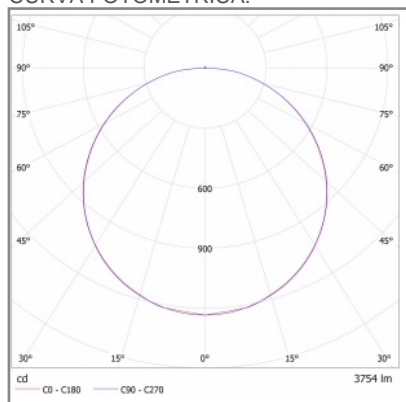

DIMENSIONES DEL LUMINARIO:

FUENTE LUMINOSA

Tecnología	LED
Flujo luminoso	4 400 lm
Vida promedio	25 000 h
Tipo de vida	L70
IRC	80 Ra
Temperatura de color	4 000 K
Ángulo de apertura	120 °

CURVA FOTOMÉTRICA: