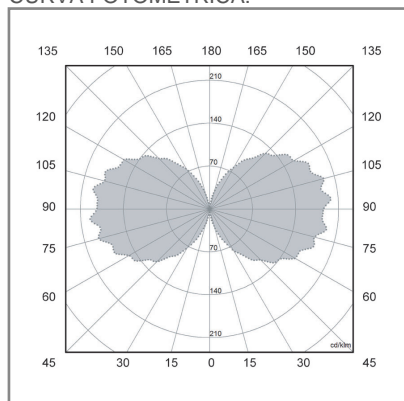

CUBIC MINIPOSTE

ACCESORIO

Material cuerpo	Aluminio Extruido
Material reflector	Lamina de aluminio pintada alta reflectancia
Material difusor	Acrílico
Instalación de producto	Sobreponer
IP	65
Color	Gris
Garantía	5 años
Consumo total	18W
Flujo de salida	1089lm
Ik	5

DIMENSIONES DEL LUMINARIO:

FUENTE LUMINOSA

Tecnología	LED
Flujo luminoso	1 252.35 lm
Vida promedio	25 000 h
Tipo de vida	L70
IRC	70 Ra
Temperatura de color	4 000 K
Ángulo de apertura	180 °

CURVA FOTOMÉTRICA: