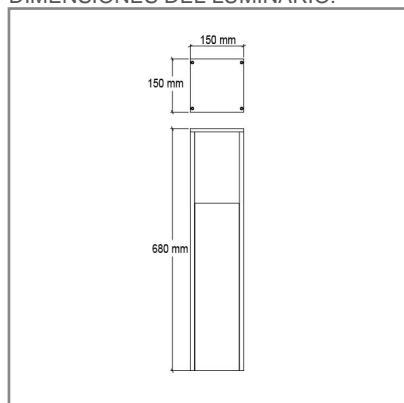

OU9050 **G** **BN** **B** 18W

PRODUCTO ACTIVO

CONSTRULITA
EL SENTIDO DE LA LUZ

Cubic de Sobreponer en piso , con LED de 2x9 W (Si incluida) 4000 K. Equipo: Driver Electrónico 127-220 V~ (Si incluido), Color: Gris.

CUBIC MINIPOSTE

ACCESORIO

Material cuerpo	Aluminio Extruido
Material reflector	Lamina de aluminio pintada alta reflectancia
Material difusor	Acrílico
Instalación de producto	Sobreponer
IP	65
Color	Gris
Garantía	5 años
Consumo total	18W
Flujo de salida	1089lm
Ik	5

DIMENSIONES DEL LUMINARIO:

FUENTE LUMINOSA

Tecnología	LED
Flujo luminoso	1 252.35 lm
Vida promedio	25 000 h
Tipo de vida	L70
IRC	70 Ra
Temperatura de color	4 000 K
Ángulo de apertura	180 °

CURVA FOTOMÉTRICA: