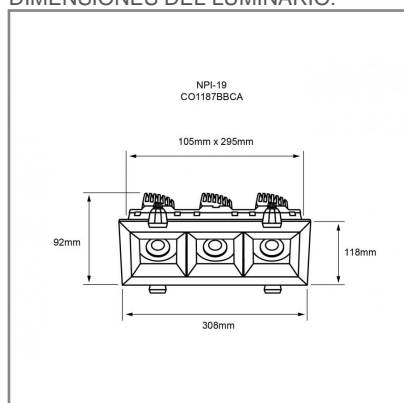

OPEN DARK

ACCESORIO

Material cuerpo	Aluminio
Material difusor	Acrilico
Instalación de producto	Empotrar
IP	20
Color	Negro / Blanco
Garantía	5 años
Peso	0.8kg
Consumo total	39W
Flujo de salida	4275lm

NOM TECNOLOGÍA LED AHORRO SUSTENTABLE EFICIENCIA AMBIENTE

DIMENSIONES DEL LUMINARIO:

FUENTE LUMINOSA

Tecnología	LED
Flujo luminoso	4 275 lm
Vida promedio	30 000 h
Tipo de vida	L70
IRC	90 Ra
Temperatura de color	3 000 K
Ángulo de apertura	30 °

CURVA FOTOMÉTRICA: