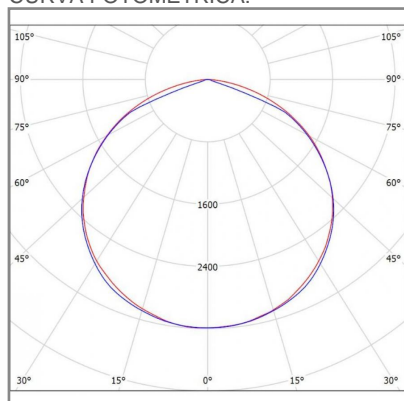

DIMENSIONES DEL LUMINARIO:

FUENTE LUMINOSA

Tecnología	LED
Flujo luminoso	13 800 lm
Vida promedio	25 000 h
Tipo de vida	L70
IRC	70 Ra
Temperatura de color	5 000 K
Ángulo de apertura	120 °

CURVA FOTOMÉTRICA: