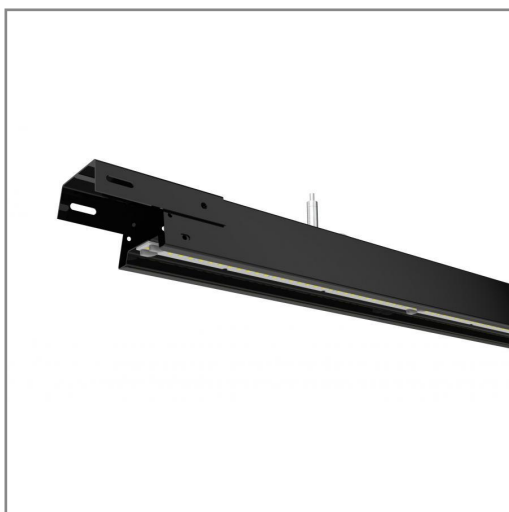

IN8850 **N** **BF** **A** 73W

PRODUCTO ACTIVO

CONSTRULITA
EL SENTIDO DE LA LUZ

Luminario suspendido INTERCONECTABLE de LED color Negro para iluminación industrial de bodegas y áreas de trabajo continuo longitud 1200 mm. 73W 5000K

HIGHBAY ELEMENTAL

ACCESORIO

Material cuerpo	Acero Formado
Instalación de producto	Suspender
IP	40
Color	Negro
Garantía	5 años
Consumo total	73W
Flujo de salida	12000lm

NOM

TECNOLOGÍA
LEDAHORRO
SUSTENTABLE
EFICIENCIA
AMBIENTEHECHO EN
MÉXICO

DIMENSIONES DEL LUMINARIO:

FUENTE LUMINOSA

Tecnología	LED
Flujo luminoso	13 800 lm
Vida promedio	25 000 h
Tipo de vida	L70
IRC	70 Ra
Temperatura de color	5 000 K
Ángulo de apertura	120 °

CURVA FOTOMÉTRICA: