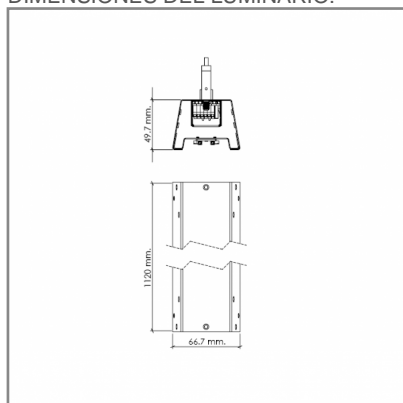

HIGHBAY ELEMENTAL

ACCESORIO

Material cuerpo	Acero Formado
Instalación de producto	Suspender
IP	40
Color	Negro
Garantía	5 años
Consumo total	73W
Flujo de salida	12000lm

NOM

TECNOLOGÍA
LEDAHORRO
SUSTENTABLE
EFICIENCIA
AMBIENTEHECHO EN
MÉXICO

DIMENSIONES DEL LUMINARIO:

FUENTE LUMINOSA

Tecnología	LED
Flujo luminoso	13 800 lm
Vida promedio	25 000 h
Tipo de vida	L70
IRC	70 Ra
Temperatura de color	5 000 K
Ángulo de apertura	120 °

CURVA FOTOMÉTRICA: