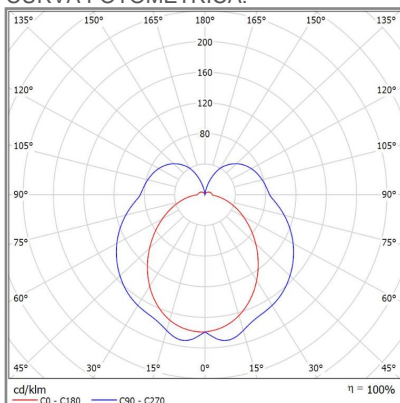

DISEÑO

ACCESORIO

Material cuerpo	Aluminio
Material difusor	Acrílico
Instalación de producto	Sobreponer
IP	40
Color	Blanco
Garantía	5 años
Consumo total	12W
Flujo de salida	950lm
Ik	3

NOM TECNOLOGÍA LED AHORRO SUSTENTABLE EFICIENCIA AMBIENTE

DIMENSIONES DEL LUMINARIO:

FUENTE LUMINOSA

Tecnología	LED
Flujo luminoso	1 093 lm
Vida promedio	25 000 h
Tipo de vida	L70
IRC	80 Ra
Temperatura de color	3 000 K
Ángulo de apertura	160 °

CURVA FOTOMÉTRICA: