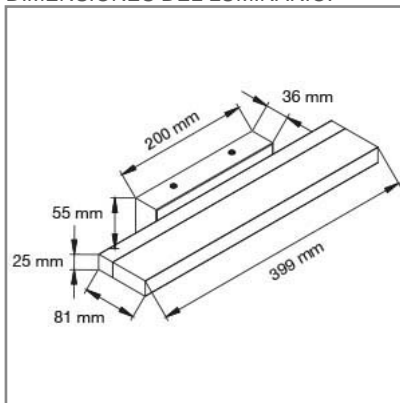

RE6070 **B** **BC** **B** 12W

PRODUCTO ACTIVO

CONSTRULITA
EL SENTIDO DE LA LUZ

Bello de Sobreponer en muro ,con LED 12 W 160° 3000K (Si incluida) Equipo: Driver Electrónico 127-220 V (Si incluido). IRC 80. Color: Blanco.

DISEÑO

ACCESORIO

Material cuerpo	Aluminio
Material difusor	Acrílico
Instalación de producto	Sobreponer
IP	40
Color	Blanco
Garantía	5 años
Consumo total	12W
Flujo de salida	950lm
Ik	3

NOM TECNOLOGÍA LED AHORRO SUSTENTABLE EFICIENCIA AMBIENTE

DIMENSIONES DEL LUMINARIO:

FUENTE LUMINOSA

Tecnología	LED
Flujo luminoso	1 093 lm
Vida promedio	25 000 h
Tipo de vida	L70
IRC	80 Ra
Temperatura de color	3 000 K
Ángulo de apertura	160 °

CURVA FOTOMÉTRICA: