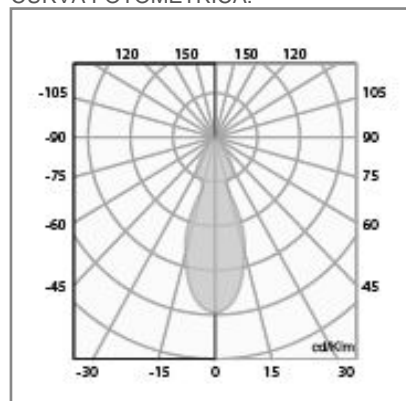

CO5062 **N** **BC** **A** 45W

PRODUCTO ACTIVO

CONSTRULITA
EL SENTIDO DE LA LUZ

CUBIC de Sobreponer en riel, con LED es un luminario dirigible en aluminio inyectado. Reflector facetado. Para riel de tres fases.

CUBIC PRO

ACCESORIO

Material cuerpo	Aluminio Inyectado
Material reflector	Facetado
Instalación de producto	Sobreponer en Riel
IP	20
Color	Negro
Garantía	5 años
Direccionamiento vertical	90°
Rotación	355°
Consumo total	45W
Flujo de salida	3,200lm

DIMENSIONES DEL LUMINARIO:

FUENTE LUMINOSA

Tecnología	LED
Flujo luminoso	3,680 lm
Vida promedio	25 000 h
Tipo de vida	L70
IRC	90 Ra
Temperatura de color	3 000 K
Ángulo de apertura	24 °

CURVA FOTOMÉTRICA: