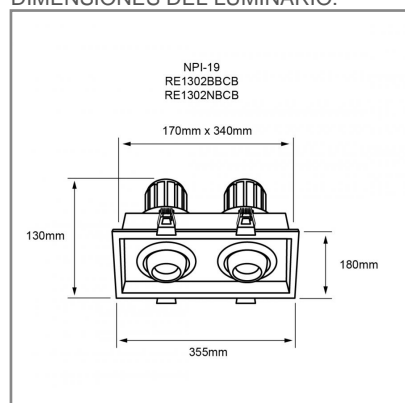

DOWNLIGHT

ACCESORIO

Material cuerpo	Aluminio
Material difusor	Policarbonato
Instalación de producto	Empotrar
IP	40
Color	Blanco
Garantía	5 años
Peso	2.54kg
Consumo total	70W
Flujo de salida	5280lm

DIMENSIONES DEL LUMINARIO:

FUENTE LUMINOSA

Tecnología	LED
Flujo luminoso	5 280 lm
Vida promedio	30 000 h
Tipo de vida	L70
IRC	90 Ra
Temperatura de color	3 000 K
Ángulo de apertura	24 °

CURVA FOTOMÉTRICA:

SISTEMA ELÉCTRICO Y CONTROL