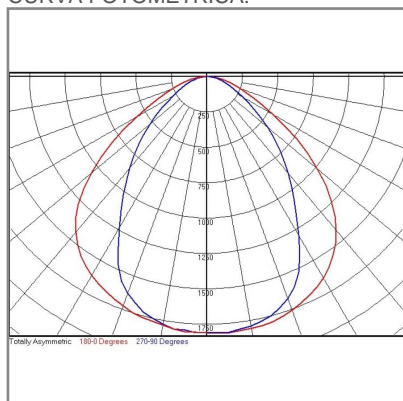

CURVA FOTOMÉTRICA:

SISTEMA ELÉCTRICO Y CONTROL

Equipo	Driver electrónico
Frecuencia de operación	60 Hz
Factor de potencia	> 0.95
Corriente de entrada	1.1-0.1 A
Temperatura de operación	-10 a 40 °C
Distorsiones armónicas (THD)	< 20 %
Control de atenuación	Si
Método de control	0-10V
Atenuación mínima	10 %
Voltaje de entrada	127-277 Vca
Corriente de salida máxima	1.1A

La información técnica de los productos está sujeta a cambios sin previo aviso.

www.construlitalighting.com