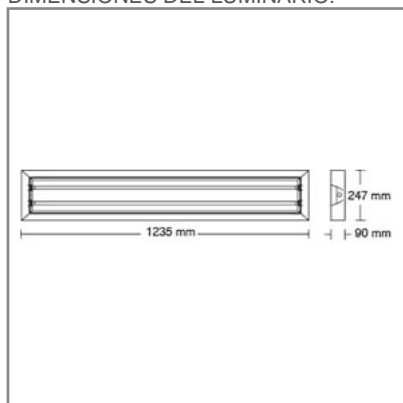

OF8001 **G** **BN** **A** 45W

PRODUCTO EN AGOTAMIENTO

CONSTRULITA
EL SENTIDO DE LA LUZ

Cuadrum de Suspender, con LED de 45W (Si incluida) 4000K 100°. Equipo: Driver Electrónico 127-277 V~ (Si incluido), IRC 80. Color: Gris.

CUADRUM

ACCESORIO

Material cuerpo	Aluminio Extruido
Material reflector	Lámina Pintada
Material difusor	Acrílico
Instalación de producto	Suspender
IP	10
Color	Gris
Garantía	5 años
Consumo total	45W
Flujo de salida	2925lm
Ik	4

NOM
TECNOLOGÍA LED
 AHORRO SUSTENTABLE
 EFICIENCIA AMBIENTE

DIMENSIONES DEL LUMINARIO:

FUENTE LUMINOSA

Tecnología	LED
Flujo luminoso	3 363.75 lm
Vida promedio	50 000 h
Tipo de vida	L70
IRC	80 Ra
Temperatura de color	4 000 K
Ángulo de apertura	100 °