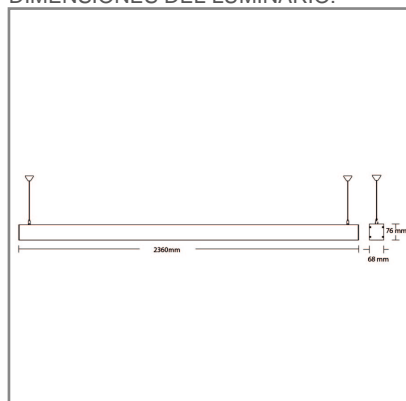

OF8056 **B** **BN** **A** 45W

PRODUCTO ACTIVO

**CONSTRULITA**  
EL SENTIDO DE LA LUZ

Luminario lineal de suspender cuerpo en extruido de aluminio, difusor de policarbonato, acabado pintura horneada micropulverizada, color blanco, con tecnología led de 45W de consumo total, acabado blanco neutro, driver electrónico multivoltaje 120-277V, integrado.

SLIM

ACCESORIO

Material cuerpo	Aluminio Extruido
Material reflector	Aluminio Especular
Material difusor	Acrílico
Instalación de producto	Suspender
IP	40
Color	Blanco
Garantía	5 años
Consumo total	45W
Flujo de salida	5400lm

DIMENSIONES DEL LUMINARIO:

FUENTE LUMINOSA

Tecnología	LED
Flujo luminoso	6 200 lm
Vida promedio	50 000 h
Tipo de vida	L70
IRC	80 Ra
Temperatura de color	4 000 K
Ángulo de apertura	120 °

CURVA FOTOMÉTRICA: