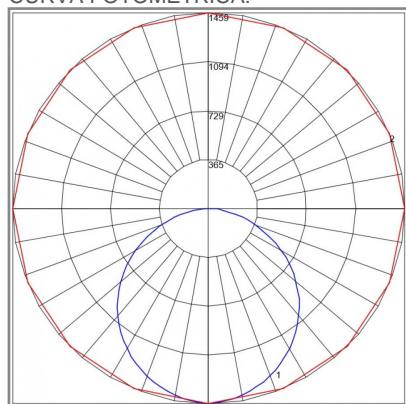

DIMENSIONES DEL LUMINARIO:

FUENTE LUMINOSA

Tecnología	LED
Flujo luminoso	6 200 lm
Vida promedio	50 000 h
Tipo de vida	L70
IRC	80 Ra
Temperatura de color	4 000 K
Ángulo de apertura	120 °

CURVA FOTOMÉTRICA: