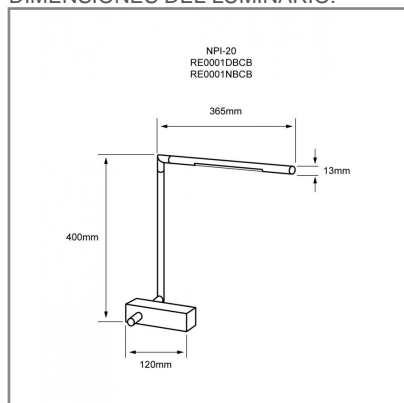

RE0001 **N** **BC** **B** 4.5W

PRODUCTO ACTIVO

CONSTRULITA
EL SENTIDO DE LA LUZ

Luminario de Interior, Decorativo Sobreponer en Mesa, Integrada LED 4.5 W, color negro, 3000 K, Luz calida.
NOM-003

MINIZOOM

ACCESORIO

Material cuerpo	Aluminio / Acrílico
Instalación de producto	installations.13
Color	Negro
Garantía	5 años
Peso	1.4kg
Consumo total	4.5W

DIMENSIONES DEL LUMINARIO:

FUENTE LUMINOSA

Tecnología	LED
Flujo luminoso	230 lm
Vida promedio	30 000 h
Tipo de vida	L70
IRC	80 Ra
Temperatura de color	3 000 K
Ángulo de apertura	120 °