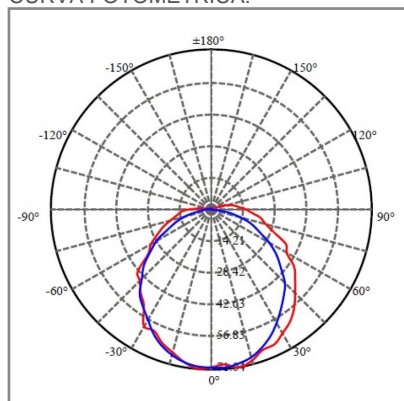

ACCESORIO

Material cuerpo	Aluminio / Acrílico
Instalación de producto	installations.13
Color	Negro
Garantía	5 años
Peso	1.4kg
Consumo total	4.5W

DIMENSIONES DEL LUMINARIO:

FUENTE LUMINOSA

Tecnología	LED
Flujo luminoso	230 lm
Vida promedio	30 000 h
Tipo de vida	L70
IRC	80 Ra
Temperatura de color	3 000 K
Ángulo de apertura	120 °

CURVA FOTOMÉTRICA:

SISTEMA ELÉCTRICO Y CONTROL

Frecuencia de operación	50 Hz/60 Hz
Factor de potencia	> 0.5
Corriente de entrada	0.05 A-0.02 A
Temperatura de operación	0 °C/25 °C
Voltaje de entrada	100 V ~-240 V ~