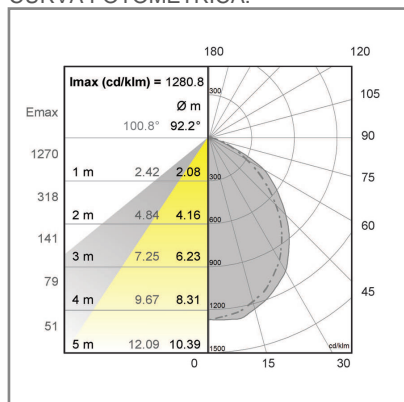

OF1040 **B** **BN** **A** 36W

PRODUCTO ACTIVO

CONSTRULITA
EL SENTIDO DE LA LUZ

Luminario de empotrar 2'x2' softlight, cuerpo en acero estriado, reflector de aluminio de alta reflectancia, difusor de acrílico estriado, acabado pintura homeada micropulverizada color blanco. Con tecnología Led, 4000K, 4600lm, consumo total 36W, con Driver electrónico atenuable multivoltaje 127-277V, integrado.

SOFTLIGHT

ACCESORIO

Material cuerpo	Acero Formado
Material difusor	Acrílico
Instalación de producto	Empotrar
IP	40
Color	Blanco
Garantía	5 años
Consumo total	36W
Flujo de salida	4600lm

DIMENSIONES DEL LUMINARIO:

FUENTE LUMINOSA

Tecnología	LED
Flujo luminoso	5 290 lm
Vida promedio	25 000 h
Tipo de vida	L70
IRC	80 Ra
Temperatura de color	4 000 K
Ángulo de apertura	120 °

CURVA FOTOMÉTRICA:

SISTEMA ELÉCTRICO Y CONTROL