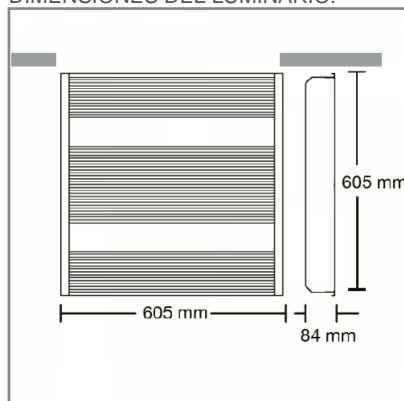

OF1040 **B** **BN** **A** 36W

PRODUCTO ACTIVO

CONSTRULITA
EL SENTIDO DE LA LUZ

Luminario de empotrar 2'x2' softlight, cuerpo en acero estriado, reflector de aluminio de alta reflectancia, difusor de acrílico estriado, acabado pintura homeada micropulverizada color blanco. Con tecnología Led, 4000K, 4600lm, consumo total 36W, con Driver electrónico atenuable multivoltaje 127-277V, integrado.

SOFTLIGHT

ACCESORIO

Material cuerpo	Acero Formado
Material difusor	Acrílico
Instalación de producto	Empotrar
IP	40
Color	Blanco
Garantía	5 años
Consumo total	36W
Flujo de salida	4600lm

DIMENSIONES DEL LUMINARIO:

FUENTE LUMINOSA

Tecnología	LED
Flujo luminoso	5 290 lm
Vida promedio	25 000 h
Tipo de vida	L70
IRC	80 Ra
Temperatura de color	4 000 K
Ángulo de apertura	120 °

CURVA FOTOMÉTRICA:

SISTEMA ELÉCTRICO Y CONTROL