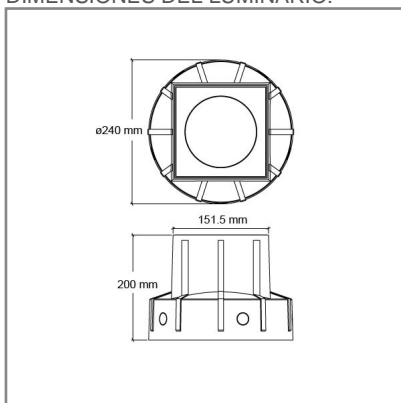

OU3059 **N** **BF** **A** 11W

PRODUCTO EN AGOTAMIENTO

**CONSTRULITA**  
EL SENTIDO DE LA LUZ

UPLIGHTS de Empotrar en piso , con LED de 11 W 23° 5000 K. (Si incluida) Equipo: Driver Electrónico 127-277 V~ (Si incluido), Color: Negro.

## ACCESORIO

Material cuerpo	Aluminio Inyectado
Material difusor	Vidrio Templado
Instalación de producto	Empotrar
IP	67
Color	Negro
Garantía	5 años
Consumo total	11W
Flujo de salida	900lm
Ik	9

## DIMENSIONES DEL LUMINARIO: