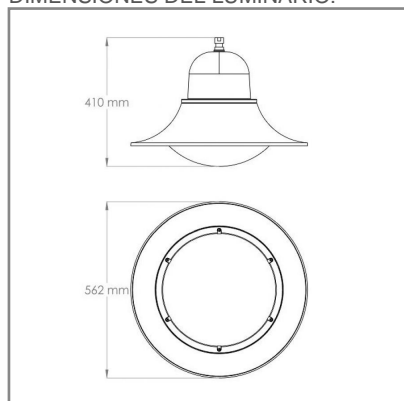

OU9909 **F** **BF** **A** 80W

PRODUCTO EN AGOTAMIENTO

**CONSTRULITA**  
EL SENTIDO DE LA LUZ

Luminario para punta de poste con instalación tipo látigo, fabricado en inyección de Aluminio, acabado en pintura electrostática color gris. Tecnología LED 80W 5000 K, Curva Tipo II, cristal concavo transparente termotemplado, Driver electrónico multivoltaje 127/277V 60Hz.

## ACCESORIO

Material cuerpo	Aluminio Inyectado
Material difusor	Vidrio Templado
Instalación de producto	Punta de Poste
IP	65
Color	Grafito
Garantía	5 años
Consumo total	80W
Flujo de salida	9070lm
Ik	7

## DIMENSIONES DEL LUMINARIO: