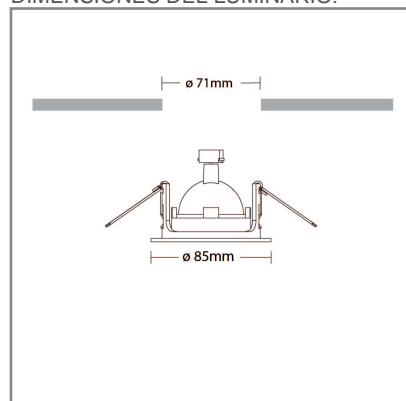

## ACCESORIO

Material cuerpo	Acero laminado
Material reflector	Aluminio Especular
Instalación de producto	Empotrar
IP	10
Color	Blanco
Garantía	5 años
Lámparas por equipo	1pzas
Direccionamiento vertical	30°
Consumo total	6W
Flujo de salida	450lm
Ik	4

## DIMENSIONES DEL LUMINARIO: