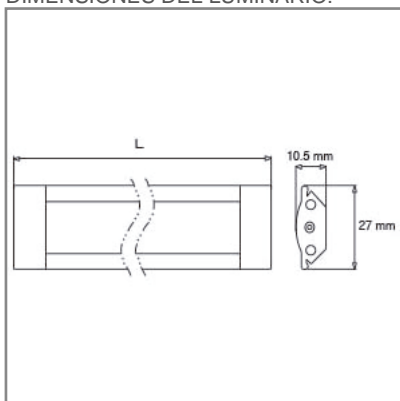

CO4041 **S** **BC** **F** 11W

PRODUCTO EN AGOTAMIENTO

CONSTRULITA
EL SENTIDO DE LA LUZ

Strip Lines de Sobreponer interconectable, en aluminio extruido de 1m de longitud, 11W, de consumo, con Tecnología Led 3000K. 100° 12V. Conectar en serie hasta 2 m. Más sobre como instalar en: <http://www.construlitalighting.com/blog/strip-lines/>

STRIPLINE

ACCESORIO

Material cuerpo	Aluminio Extruido
Material difusor	Acrílico Translucido
Instalación de producto	Sobreponer
IP	10
Color	Satinado
Garantía	5 años
Consumo total	11W
Flujo de salida	665lm

NOM **TECNOLOGÍA LED** AHORRO SUSTENTABLE EFICIENCIA AMBIENTE

DIMENSIONES DEL LUMINARIO:

FUENTE LUMINOSA

Tecnología	LED
Flujo luminoso	765 lm
Vida promedio	50 000 h
Tipo de vida	L70
IRC	80 Ra
Temperatura de color	3 000 K
Ángulo de apertura	100 °