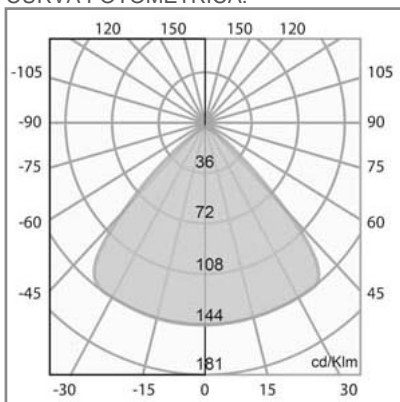

CURVA FOTOMÉTRICA:

SISTEMA ELÉCTRICO Y CONTROL

Frecuencia de operación	60 Hz
Corriente de entrada	982 A
Temperatura de operación	-20 °C a 40 °C °C

La información técnica de los productos está sujeta a cambios sin previo aviso.

www.construlitalighting.com