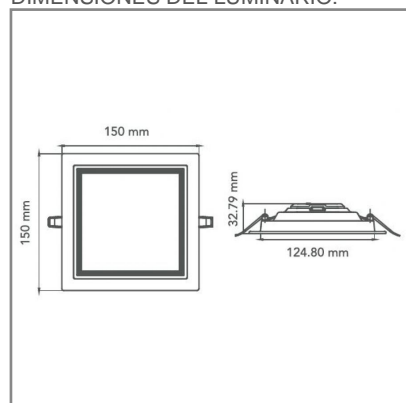

RE1101 **B** **BC** **B** 10W

PRODUCTO ACTIVO

CONSTRULITA
EL SENTIDO DE LA LUZ

LITEPAD, es la nueva generación de paneles LED para empotrar en plafón, ideales para para espacios interiores en hoteles restaurantes, cafeterías, tiendas departamentales u oficinas. Brindan una confortable luz difusa, adecuada para la iluminación general. Este nuevo diseño cuenta con un driver incorporado al cuerpo del luminario el cual se puede remover fácilmente en caso de requerir mantenimiento. Es de fácil instalación y conexión gracias a su tapa de cableado y conectores tipo alerón. Cuenta con brazos retráctiles lo que lo hace sencillo de instalar empotrado en cualquier tipo de plafón

LITEPAD

ACCESORIO

Material cuerpo	Aluminio Inyectado
Material difusor	PMMA
Instalación de producto	Empotrar
IP	40
Color	Blanco
Garantía	5 años
Consumo total	10W
Flujo de salida	655lm
Ik	4

DIMENSIONES DEL LUMINARIO: