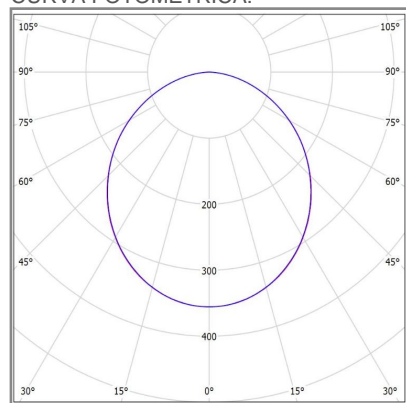

LITEPAD

ACCESORIO

Material cuerpo	Aluminio Inyectado
Material difusor	PMMA
Instalación de producto	Empotrar
IP	40
Color	Blanco
Garantía	5 años
Consumo total	10W
Flujo de salida	655lm
Ik	4

DIMENSIONES DEL LUMINARIO:

FUENTE LUMINOSA

Tecnología	LED
Flujo luminoso	753 lm
Vida promedio	30 000 h
Tipo de vida	L70
IRC	80 Ra
Temperatura de color	3 000 K
Ángulo de apertura	120 °

CURVA FOTOMÉTRICA:

SISTEMA ELÉCTRICO Y CONTROL