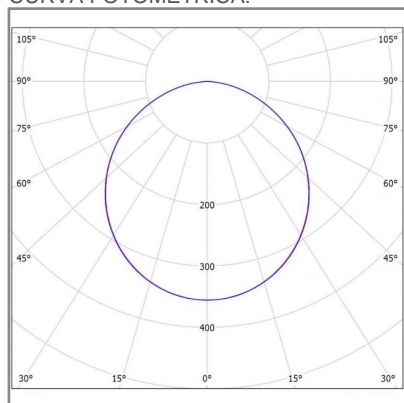

LITEPAD

ACCESORIO

Material cuerpo	Aluminio inyectado
Material difusor	PMMA
Instalación de producto	Empotrar
IP	40
Color	Blanco
Garantía	5 años
Consumo total	13W
Flujo de salida	1205lm
Ik	4

DIMENSIONES DEL LUMINARIO:

FUENTE LUMINOSA

Tecnología	LED
Flujo luminoso	1 386 lm
Vida promedio	30 000 h
Tipo de vida	L70
IRC	80 Ra
Temperatura de color	4 000 K
Ángulo de apertura	120 °

CURVA FOTOMÉTRICA:

SISTEMA ELÉCTRICO Y CONTROL