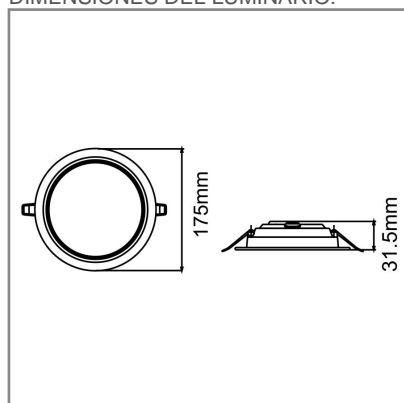

RE1107 **B** **BN** **B** 13W

PRODUCTO ACTIVO

CONSTRULITA
EL SENTIDO DE LA LUZ

LITEPAD, es la nueva generación de paneles LED para empotrar en plafón, ideales para para espacios interiores en hoteles restaurantes, cafeterías, tiendas departamentales u oficinas. Brindan una confortable luz difusa, adecuada para la iluminación general. Este nuevo diseño cuenta con un driver incorporado al cuerpo del luminario el cual se puede remover fácilmente en caso de requerir mantenimiento. Es de fácil instalación y conexión gracias a su tapa de cableado y conectores tipo alerón. Cuenta con brazos retráctiles lo que lo hace sencillo de instalar empotrado en cualquier tipo de plafón.

LITEPAD

ACCESORIO

Material cuerpo	Aluminio inyectado
Material difusor	PMMA
Instalación de producto	Empotrar
IP	40
Color	Blanco
Garantía	5 años
Consumo total	13W
Flujo de salida	1205lm
Ik	4

DIMENSIONES DEL LUMINARIO: