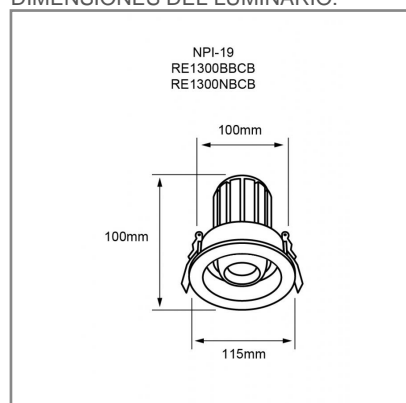

DOWNLIGHT

ACCESORIO

Material cuerpo	Aluminio
Material difusor	Policarbonato
Instalación de producto	Empotrar
IP	40
Color	Blanco
Garantía	5 años
Peso	0.42kg
Consumo total	13W
Flujo de salida	1040lm

DIMENSIONES DEL LUMINARIO:

FUENTE LUMINOSA

Tecnología	LED
Flujo luminoso	1 040 lm
Vida promedio	30 000 h
Tipo de vida	L70
IRC	90 Ra
Temperatura de color	3 000 K
Ángulo de apertura	24 °

CURVA FOTOMÉTRICA:

SISTEMA ELÉCTRICO Y CONTROL