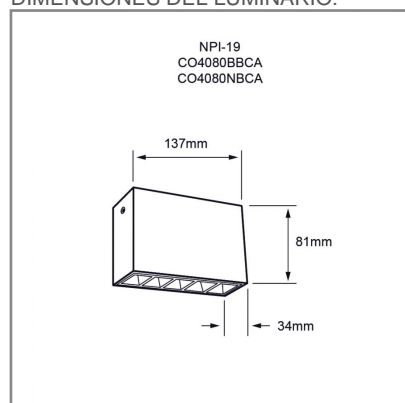

TRAZZO

ACCESORIO

Material cuerpo	Aluminio
Material difusor	Aluminio
Instalación de producto	Sobreponer
IP	20
Color	Negro
Garantía	5 años
Peso	0.36kg
Consumo total	10W
Flujo de salida	670lm

NOM TECNOLOGÍA LED AHORRO SUSTENTABLE EFICIENCIA AMBIENTE

DIMENSIONES DEL LUMINARIO:

FUENTE LUMINOSA

Tecnología	LED
Flujo luminoso	670 lm
Vida promedio	50 000 h
Tipo de vida	L80
IRC	90 Ra
Temperatura de color	3 000 K
Ángulo de apertura	30 °

CURVA FOTOMÉTRICA:

SISTEMA ELÉCTRICO Y CONTROL