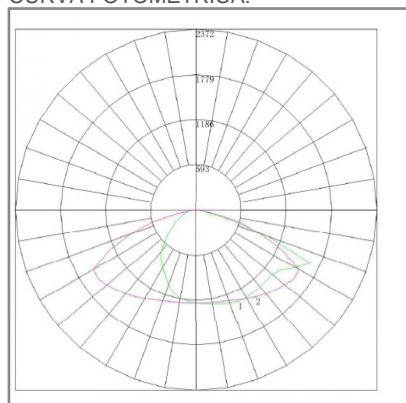

Material cuerpo	Aluminio
Material difusor	Policarbonato
Instalación de producto	Sobreponer
IP	65
Garantía	5 años
Peso	3.2kg
Consumo total	40W

NOM **TECNOLOGÍA LED** AHORRO SUSTENTABLE EFICIENCIA AMBIENTE

DIMENSIONES DEL LUMINARIO:

FUENTE LUMINOSA

Tecnología	LED
Flujo luminoso	5 000 lm
Vida promedio	50 000 h
Tipo de vida	L80
IRC	80 Ra
Temperatura de color	5 000 K
Ángulo de apertura	134 °

CURVA FOTOMÉTRICA: