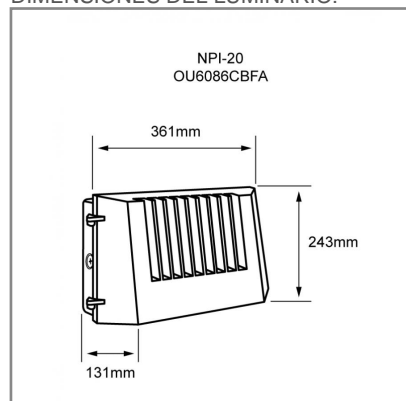

OU6086 **C** **BF** **A** 40W

PRODUCTO ACTIVO

CONSTRULITA
EL SENTIDO DE LA LUZ*Luminario de Exterior, Sobreponer Muro, Integrado LED 40 W, color cafe, 5000 K, Blanco Neutro, IP65, NOM-003*

WALL PACK

ACCESORIO

Material cuerpo	Aluminio
Material difusor	Policarbonato
Instalación de producto	Sobreponer
IP	65
Garantía	5 años
Peso	3.2kg
Consumo total	40W

NOM **TECNOLOGÍA LED** AHORRO SUSTENTABLE EFICIENCIA AMBIENTE

DIMENSIONES DEL LUMINARIO:

FUENTE LUMINOSA

Tecnología	LED
Flujo luminoso	5 000 lm
Vida promedio	50 000 h
Tipo de vida	L80
IRC	80 Ra
Temperatura de color	5 000 K
Ángulo de apertura	134 °

CURVA FOTOMÉTRICA: