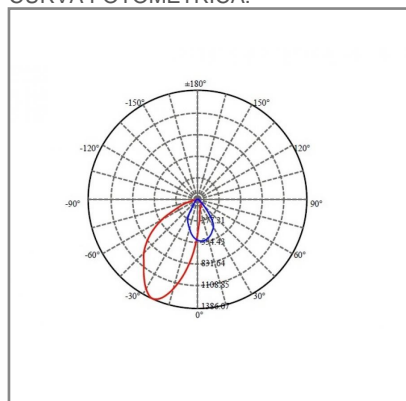

## ACCESORIO

Material cuerpo	Aluminio
Material difusor	Aluminio
Instalación de producto	Empotrar
IP	20
Color	Blanco
Garantía	5 años
Peso	0.89kg
Consumo total	35W
Flujo de salida	1925lm

**NOM** TECNOLOGÍA LED AHORRO SUSTENTABLE EFICIENCIA AMBIENTE

## DIMENSIONES DEL LUMINARIO:

## CURVA FOTOMÉTRICA: