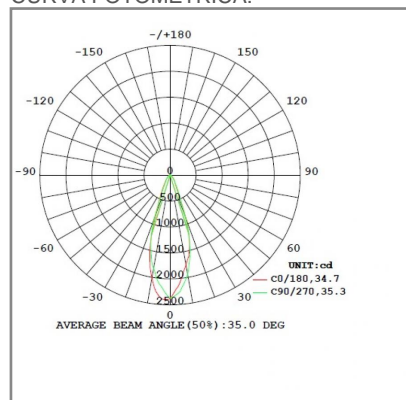

Material cuerpo	Aluminio
Material difusor	PC
Instalación de producto	Sobreponer
Color	Negro
Garantía	5 años
Peso	0.62kg
Consumo total	12W

NOM **TECNOLOGÍA LED** AHORRO SUSTENTABLE EFICIENCIA AMBIENTE

DIMENSIONES DEL LUMINARIO:

FUENTE LUMINOSA

Tecnología	LED
Flujo luminoso	904 lm
Vida promedio	30 000 h
Tipo de vida	L70
IRC	90 Ra
Temperatura de color	3 000 K
Ángulo de apertura	34 °

CURVA FOTOMÉTRICA:

SISTEMA ELÉCTRICO Y CONTROL

Frecuencia de operación	50 Hz/60 Hz
Factor de potencia	> 0.9
Corriente de entrada	0.12 A-0.05 A
Temperatura de operación	-20 °C/50 °C
Voltaje de entrada	100 V ~-240 V ~