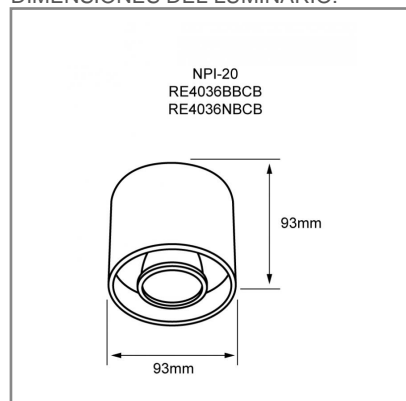

RE4036 **N** **BC** **B** 12W

PRODUCTO ACTIVO

CONSTRULITA
EL SENTIDO DE LA LUZ

Luminario de Interior, Sobreponer Techo, Integrado LED 12 W, color negro, 3000 K, Luz suave cálida, NOM-003

DOWNLIGHT

ACCESORIO

Material cuerpo	Aluminio
Material difusor	PC
Instalación de producto	Sobreponer
Color	Negro
Garantía	5 años
Peso	0.62kg
Consumo total	12W

NOM **TECNOLOGÍA LED** AHORRO SUSTENTABLE EFICIENCIA AMBIENTE

DIMENSIONES DEL LUMINARIO: