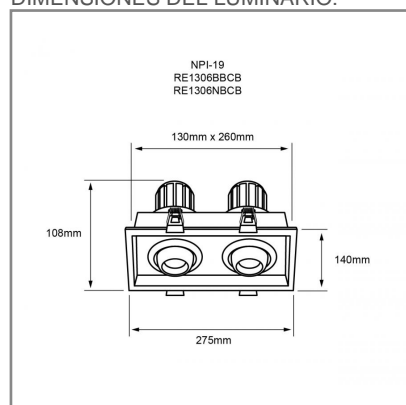

DOWNLIGHT

ACCESORIO

Material cuerpo	Aluminio
Material difusor	Policarbonato
Instalación de producto	Empotrar
IP	40
Color	Blanco
Garantía	5 años
Peso	1.13kg
Consumo total	30W
Flujo de salida	2400lm

DIMENSIONES DEL LUMINARIO:

FUENTE LUMINOSA

Tecnología	LED
Flujo luminoso	2 400 lm
Vida promedio	30 000 h
Tipo de vida	L70
IRC	90 Ra
Temperatura de color	3 000 K
Ángulo de apertura	24 °

CURVA FOTOMÉTRICA:

SISTEMA ELÉCTRICO Y CONTROL