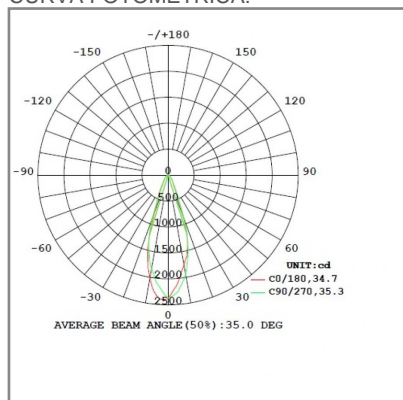

Material cuerpo	Aluminio
Material difusor	PC
Instalación de producto	Sobreponer
Color	Blanco
Garantía	5 años
Peso	0.62kg
Consumo total	12W

NOM **TECNOLOGÍA LED** AHORRO SUSTENTABLE EFICIENCIA AMBIENTE

DIMENSIONES DEL LUMINARIO:

FUENTE LUMINOSA

Tecnología	LED
Flujo luminoso	904 lm
Vida promedio	30 000 h
Tipo de vida	L70
IRC	90 Ra
Temperatura de color	3 000 K
Ángulo de apertura	34 °

CURVA FOTOMÉTRICA:

SISTEMA ELÉCTRICO Y CONTROL

Frecuencia de operación	50 Hz/60 Hz
Factor de potencia	> 0.9
Corriente de entrada	0.12 A-0.05 A
Temperatura de operación	-20 °C/50 °C
Voltaje de entrada	100 V ~-240 V ~