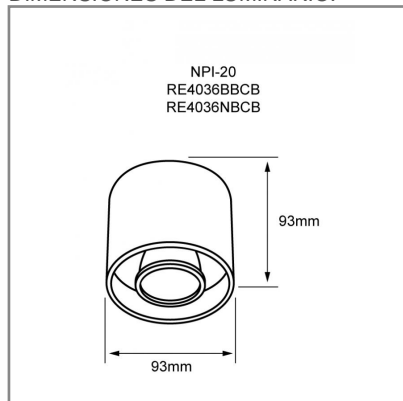

RE4036 **B** **BC** **B** 12W

PRODUCTO ACTIVO

CONSTRULITA
EL SENTIDO DE LA LUZ*Luminario de Interior, Sobreponer Techo, Integrado LED 12 W, color blanco, 3000 K, Luz suave cálida, NOM-003*

DOWNLIGHT

ACCESORIO

Material cuerpo	Aluminio
Material difusor	PC
Instalación de producto	Sobreponer
Color	Blanco
Garantía	5 años
Peso	0.62kg
Consumo total	12W

NOM **TECNOLOGÍA LED** AHORRO SUSTENTABLE EFICIENCIA AMBIENTE

DIMENSIONES DEL LUMINARIO: