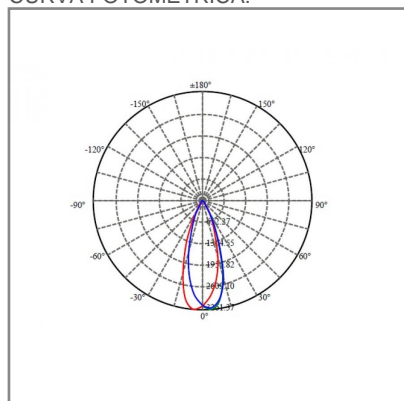

DIMENSIONES DEL LUMINARIO:

FUENTE LUMINOSA

Tecnología	LED
Flujo luminoso	1 191 lm
Vida promedio	50 000 h
Tipo de vida	L80
IRC	90 Ra
Temperatura de color	3 000 K
Ángulo de apertura	30 °

CURVA FOTOMÉTRICA: