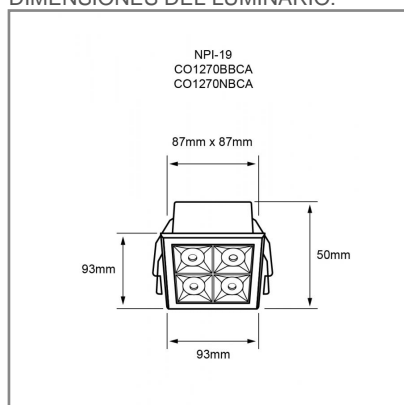

TRAZZO GRAZER ELEMENTAL

ACCESORIO

Material cuerpo	Aluminio
Material difusor	Policarbonato
Instalación de producto	Empotrar
Color	Blanco
Garantía	5 años
Peso	0.358kg
Consumo total	15W
Flujo de salida	1191lm

DIMENSIONES DEL LUMINARIO:

FUENTE LUMINOSA

Tecnología	LED
Flujo luminoso	1 191 lm
Vida promedio	50 000 h
Tipo de vida	L80
IRC	90 Ra
Temperatura de color	3 000 K
Ángulo de apertura	30 °

CURVA FOTOMÉTRICA: