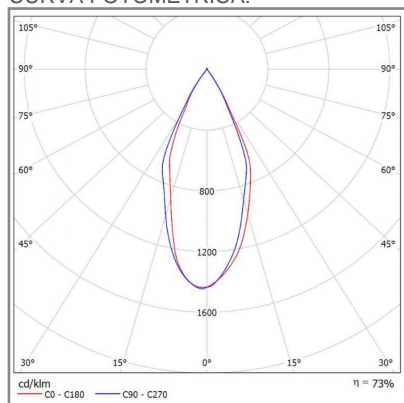

## ACCESORIO

Material cuerpo	Aluminio Formado
Material reflector	Aluminio facetado
Material difusor	Acrílico
Instalación de producto	Empotrar
IP	40
Color	Blanco
Garantía	5 años
Direccionamiento vertical	45°
Consumo total	12W
Flujo de salida	844lm
Ik	4

## DIMENSIONES DEL LUMINARIO:

## CURVA FOTOMÉTRICA: