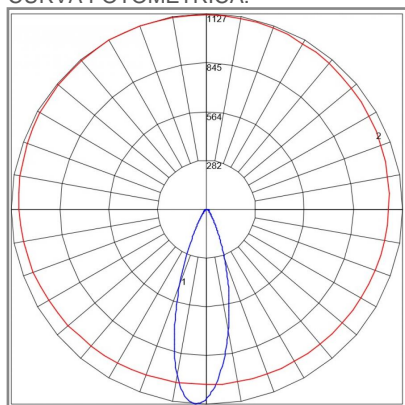

CURVA FOTOMÉTRICA:

SISTEMA ELÉCTRICO Y CONTROL

Equipo	NA
Frecuencia de operación	60 Hz
Factor de potencia	> 0.9
Corriente de entrada	0.051 A
Temperatura de operación	-10 a 40 °C
Distorsiones armónicas (THD)	< 30 %
Voltaje de entrada	127 Vca

La información técnica de los productos está sujeta a cambios sin previo aviso.

www.construlitalighting.com