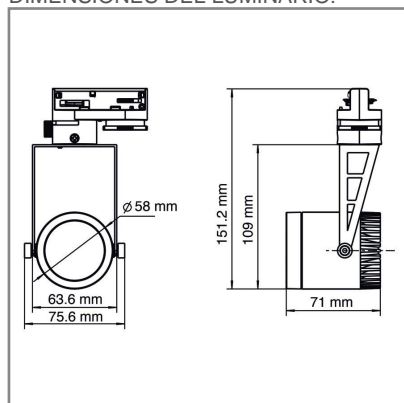

CO5075 **N** **BC** **D** 6W

PRODUCTO EN AGOTAMIENTO

CONSTRULITA
EL SENTIDO DE LA LUZ*Luminario dirigible en aluminio inyectado. Para riel 1 fase*

CLASICO DIRIGIBLE

ACCESORIO

Material cuerpo	Aluminio Inyectado
Instalación de producto	Sobreponer en Riel
IP	20
Color	Negro
Garantía	5 años
Lámparas por equipo	1pzas
Direccionamiento vertical	90°
Consumo total	6W
Flujo de salida	500lm
Ik	3

NOM **TECNOLOGÍA LED** AHORRO SUSTENTABLE EFICIENCIA AMBIENTE

DIMENSIONES DEL LUMINARIO:

FUENTE LUMINOSA

Tecnología	LED
Base	GX5.3
Flujo luminoso	575 lm
Vida promedio	25 000 h
Tipo de vida	L70
IRC	80 Ra
Temperatura de color	3 000 K
Ángulo de apertura	36 °