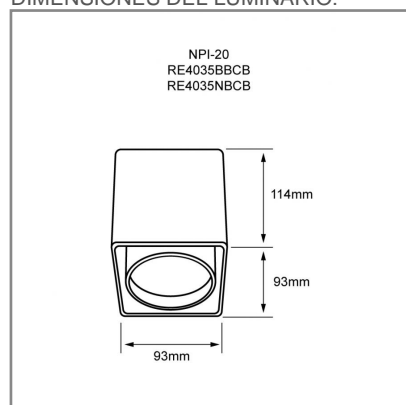

## ACCESORIO

Material cuerpo	Aluminio
Material difusor	Policarbonato
Instalación de producto	Sobreponer
Color	Blanco
Garantía	5 años
Peso	0.84kg
Consumo total	12W

## DIMENSIONES DEL LUMINARIO: