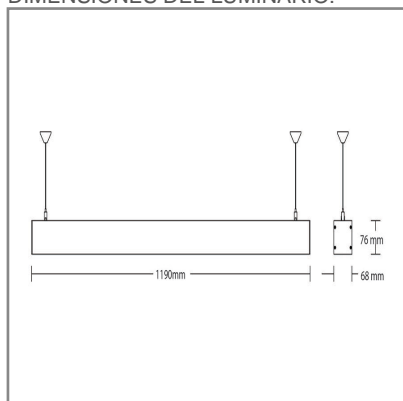

SLIM

ACCESORIO

Material cuerpo	Aluminio Extruido
Material difusor	Acrílico frosted
Instalación de producto	Suspender
IP	40
Color	Blanco
Garantía	5 años
Consumo total	36W
Flujo de salida	4300lm

DIMENSIONES DEL LUMINARIO: