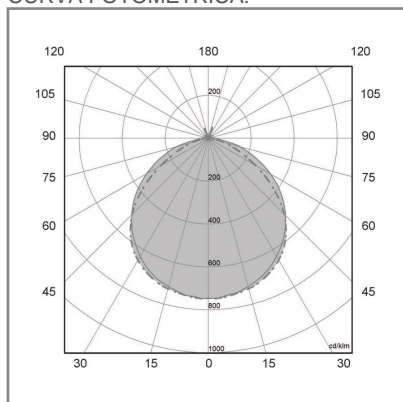

SLIM

ACCESORIO

Material cuerpo	Aluminio Extruido
Material difusor	Acrílico frosted
Instalación de producto	Suspender
IP	40
Color	Blanco
Garantía	5 años
Consumo total	36W
Flujo de salida	4300lm

DIMENSIONES DEL LUMINARIO:

FUENTE LUMINOSA

Tecnología	LED
Flujo luminoso	4 945 lm
Vida promedio	50 000 h
Tipo de vida	L70
IRC	80 Ra
Temperatura de color	4 000 K
Ángulo de apertura	120 °

CURVA FOTOMÉTRICA:

SISTEMA ELÉCTRICO Y CONTROL