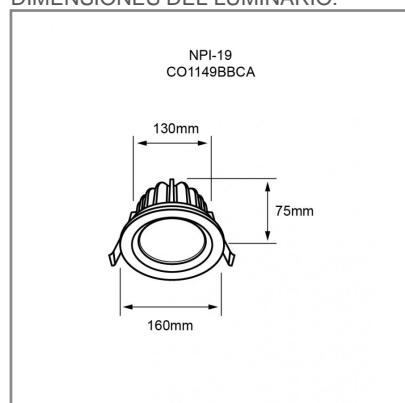

## ACCESORIO

Material cuerpo	Aluminio
Material difusor	Cristal
Instalación de producto	Empotrar
IP	20
Color	Blanco
Garantía	5 años
Peso	0.79kg
Consumo total	25W
Flujo de salida	1815lm

**NOM** TECNOLOGÍA LED AHORRO SUSTENTABLE EFICIENCIA AMBIENTE

## DIMENSIONES DEL LUMINARIO: