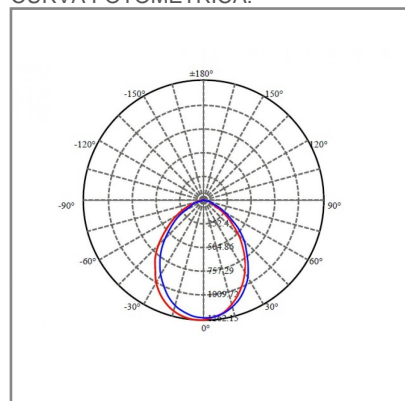

## ACCESORIO

Material cuerpo	Aluminio
Material difusor	Cristal
Instalación de producto	Empotrar
IP	20
Color	Blanco
Garantía	5 años
Peso	0.79kg
Consumo total	25W
Flujo de salida	1815lm

**NOM** TECNOLOGÍA LED AHORRO SUSTENTABLE EFICIENCIA AMBIENTE

## DIMENSIONES DEL LUMINARIO:

## CURVA FOTOMÉTRICA: