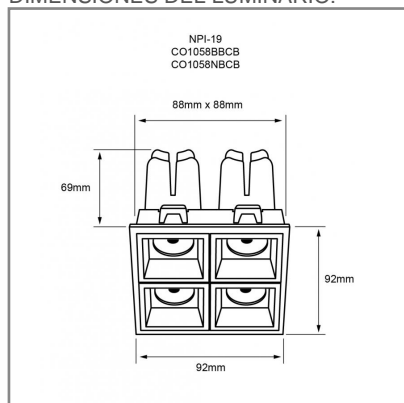

DOWNLIGHT

ACCESORIO

Material cuerpo	Aluminio
Material difusor	Policarbonato
Instalación de producto	Empotrar
IP	40
Color	Blanco
Garantía	5 años
Peso	0.48kg
Consumo total	20W
Flujo de salida	1300lm

NOM **LED** **TECNOLOGÍA** **AHORRO SUSTENTABLE EFICIENCIA AMBIENTE**

DIMENSIONES DEL LUMINARIO:

FUENTE LUMINOSA

Tecnología	LED
Flujo luminoso	1 300 lm
Vida promedio	30 000 h
Tipo de vida	L70
IRC	90 Ra
Temperatura de color	3 000 K
Ángulo de apertura	30 °

CURVA FOTOMÉTRICA: