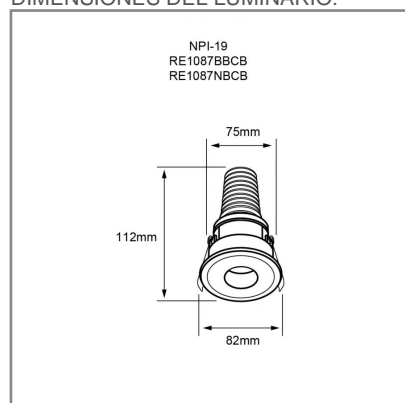

## ACCESORIO

Material cuerpo	Aluminio
Material difusor	Policarbonato
Instalación de producto	Empotrar
IP	40
Color	Negro
Garantía	5 años
Peso	0.4kg
Consumo total	13W
Flujo de salida	845lm

**NOM** TECNOLOGÍA LED AHORRO SUSTENTABLE EFICIENCIA AMBIENTE

## DIMENSIONES DEL LUMINARIO: