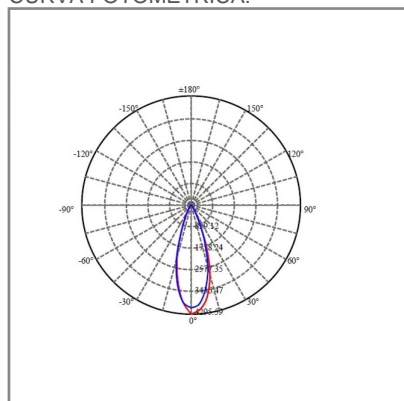

TRAZZO GRAZER

ACCESORIO

Material cuerpo	Aluminio
Material difusor	Policarbonato
Instalación de producto	Empotrar
IP	20
Color	Blanco
Garantía	5 años
Peso	1.18kg
Consumo total	20W
Flujo de salida	1056lm

NOM TECNOLOGÍA LED AHORRO SUSTENTABLE EFICIENCIA AMBIENTE

DIMENSIONES DEL LUMINARIO:

FUENTE LUMINOSA

Tecnología	LED
Flujo luminoso	1 056 lm
Vida promedio	30 000 h
Tipo de vida	L70
IRC	90 Ra
Temperatura de color	3 000 K
Ángulo de apertura	30 °

CURVA FOTOMÉTRICA: