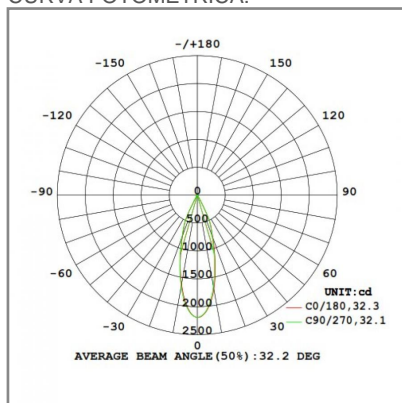

CURVA FOTOMÉTRICA:

SISTEMA ELÉCTRICO Y CONTROL

Frecuencia de operación	50 Hz/60 Hz
Factor de potencia	> 0.9
Corriente de entrada	0.12 A-0.05 A
Temperatura de operación	-20 °C/50 °C
Voltaje de entrada	100 V ~-240 V ~

La información técnica de los productos está sujeta a cambios sin previo aviso.

www.construlitalighting.com