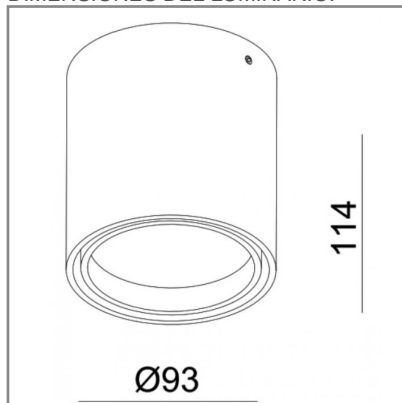

## ACCESORIO

Material cuerpo	Aluminio
Instalación de producto	Sobreponer
IP	44
Color	Negro
Garantía	5 años
Direccionamiento vertical	34°
Consumo total	12W
Flujo de salida	547lm

**NOM** **TECNOLOGÍA LED** AHORRO SUSTENTABLE EFICIENCIA AMBIENTE

## DIMENSIONES DEL LUMINARIO: