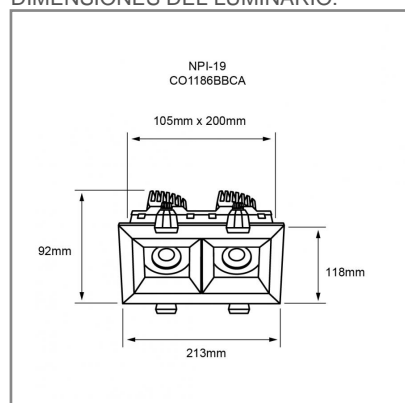

OPEN DARK

ACCESORIO

Material cuerpo	Aluminio
Material difusor	Acrílico
Instalación de producto	Empotrar
Color	Negro / Blanco
Garantía	5 años
Peso	0.33kg
Consumo total	26W

**NOM** TECNOLOGÍA LED AHORRO SUSTENTABLE EFICIENCIA AMBIENTE

DIMENSIONES DEL LUMINARIO:

FUENTE LUMINOSA

Tecnología	LED
Flujo luminoso	2 850 lm
Vida promedio	30 000 h
Tipo de vida	L70
IRC	90 Ra
Temperatura de color	3 000 K
Ángulo de apertura	30 °

CURVA FOTOMÉTRICA: