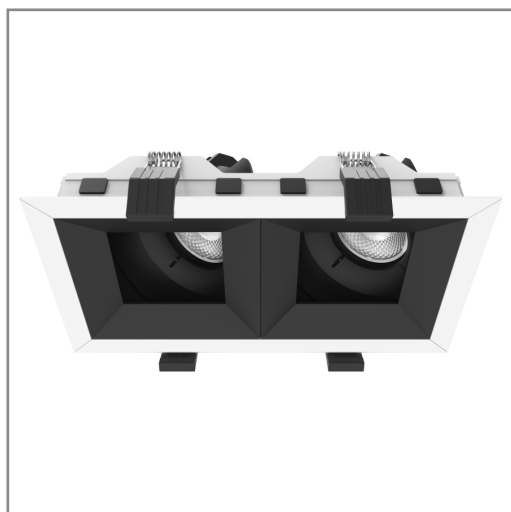

CO1186 **B** **BC** **A** 26W

PRODUCTO ACTIVO

**CONSTRULITA**  
EL SENTIDO DE LA LUZ

Luminario de Interior LED, Empotrado de techo, color blanco/negro. 3000 K, luz calida, material Aluminio y pantalla Acrílico. NOM-003

OPEN DARK

ACCESORIO

Material cuerpo	Aluminio
Material difusor	Acrílico
Instalación de producto	Empotrar
Color	Negro / Blanco
Garantía	5 años
Peso	0.33kg
Consumo total	26W

**NOM** TECNOLOGÍA LED AHORRO SUSTENTABLE EFICIENCIA AMBIENTE

DIMENSIONES DEL LUMINARIO:

FUENTE LUMINOSA

Tecnología	LED
Flujo luminoso	2 850 lm
Vida promedio	30 000 h
Tipo de vida	L70
IRC	90 Ra
Temperatura de color	3 000 K
Ángulo de apertura	30 °

CURVA FOTOMÉTRICA: