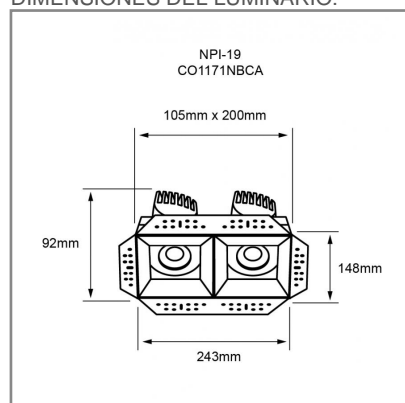

CO1171 **N** **BC** **A** 26W

PRODUCTO ACTIVO

**CONSTRULITA**  
EL SENTIDO DE LA LUZ

Luminario de Interior LED, Empotrado de techo, color negro. 3000 K, luz calida, material Aluminio y pantalla Acrílico. NOM-003

OPEN DARK

ACCESORIO

Material cuerpo	Aluminio
Material difusor	Acrílico
Instalación de producto	Empotrar
IP	20
Color	Negro
Garantía	5 años
Peso	0.33kg
Consumo total	26W
Flujo de salida	2850lm

**NOM** **TECNOLOGÍA LED** AHORRO SUSTENTABLE EFICIENCIA AMBIENTE

DIMENSIONES DEL LUMINARIO:

FUENTE LUMINOSA

Tecnología	LED
Flujo luminoso	2 850 lm
Vida promedio	30 000 h
Tipo de vida	L70
IRC	90 Ra
Temperatura de color	3 000 K
Ángulo de apertura	30 °

CURVA FOTOMÉTRICA: