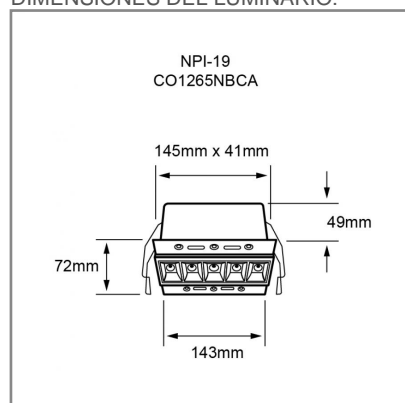

CO1265 **N** **BC** **A** 10W

PRODUCTO ACTIVO

CONSTRULITA
EL SENTIDO DE LA LUZ

Luminario de Interior LED, Empotrado de techo, color negro. 3000 K, luz calida, material Aluminio y pantalla Policarbonato .NOM-003

OPEN DARK

ACCESORIO

Material cuerpo	Aluminio
Material difusor	Policarbonato
Instalación de producto	Empotrar
IP	20
Color	Negro
Garantía	5 años
Peso	0.378kg
Consumo total	10W
Flujo de salida	505lm

NOM TECNOLOGÍA LED AHORRO SUSTENTABLE EFICIENCIA AMBIENTE

DIMENSIONES DEL LUMINARIO:

FUENTE LUMINOSA

Tecnología	LED
Flujo luminoso	505 lm
Vida promedio	50 000 h
Tipo de vida	L80
IRC	90 Ra
Temperatura de color	3 000 K
Ángulo de apertura	30 °

CURVA FOTOMÉTRICA:

SISTEMA ELÉCTRICO Y CONTROL