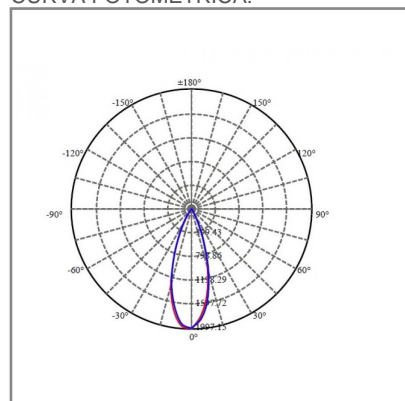

OPEN DARK

ACCESORIO

Material cuerpo	Aluminio
Material difusor	Policarbonato
Instalación de producto	Empotrar
IP	20
Color	Negro
Garantía	5 años
Peso	0.378kg
Consumo total	10W
Flujo de salida	505lm

NOM TECNOLOGÍA LED AHORRO SUSTENTABLE EFICIENCIA AMBIENTE

DIMENSIONES DEL LUMINARIO:

FUENTE LUMINOSA

Tecnología	LED
Flujo luminoso	505 lm
Vida promedio	50 000 h
Tipo de vida	L80
IRC	90 Ra
Temperatura de color	3 000 K
Ángulo de apertura	30 °

CURVA FOTOMÉTRICA:

SISTEMA ELÉCTRICO Y CONTROL