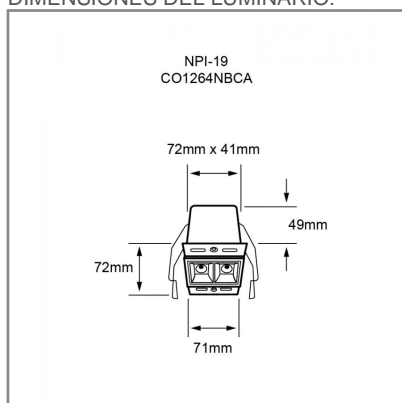

OPEN DARK

ACCESORIO

Material cuerpo	Aluminio
Material difusor	Policarbonato
Instalación de producto	Empotrar
IP	20
Color	Negro
Garantía	5 años
Peso	0.215kg
Consumo total	4W
Flujo de salida	231lm

**NOM** TECNOLOGÍA LED AHORRO SUSTENTABLE EFICIENCIA AMBIENTE

DIMENSIONES DEL LUMINARIO:

FUENTE LUMINOSA

Tecnología	LED
Flujo luminoso	231 lm
Vida promedio	50 000 h
Tipo de vida	L80
IRC	90 Ra
Temperatura de color	3 000 K
Ángulo de apertura	30 °

CURVA FOTOMÉTRICA:

SISTEMA ELÉCTRICO Y CONTROL