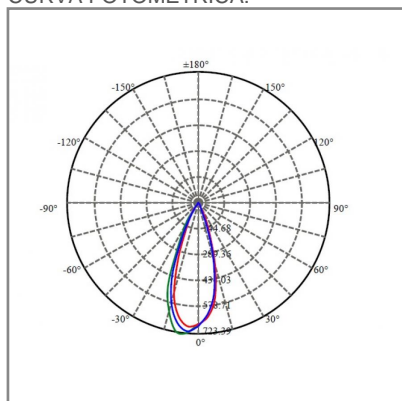

OPEN DARK

ACCESORIO

Material cuerpo	Aluminio
Material difusor	Policarbonato
Instalación de producto	Empotrar
IP	20
Color	Negro
Garantía	5 años
Peso	0.215kg
Consumo total	4W
Flujo de salida	231lm

**NOM** TECNOLOGÍA LED AHORRO SUSTENTABLE EFICIENCIA AMBIENTE

DIMENSIONES DEL LUMINARIO:

FUENTE LUMINOSA

Tecnología	LED
Flujo luminoso	231 lm
Vida promedio	50 000 h
Tipo de vida	L80
IRC	90 Ra
Temperatura de color	3 000 K
Ángulo de apertura	30 °

CURVA FOTOMÉTRICA:

SISTEMA ELÉCTRICO Y CONTROL