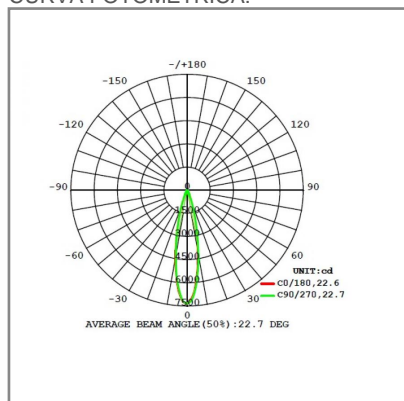

ACCESORIO

Material cuerpo	Aluminio
Material difusor	PMMA
Instalación de producto	Empotrar
Color	Blanco
Garantía	5 años
Peso	0.5kg
Consumo total	20W
Flujo de salida	1580lm

NOM **TECNOLOGÍA LED** AHORRO SUSTENTABLE EFICIENCIA AMBIENTE

DIMENSIONES DEL LUMINARIO:

FUENTE LUMINOSA

Tecnología	LED
Flujo luminoso	1 580 lm
Vida promedio	30 000 h
Tipo de vida	L70
IRC	90 Ra
Temperatura de color	3 000 K
Ángulo de apertura	24 °

CURVA FOTOMÉTRICA: