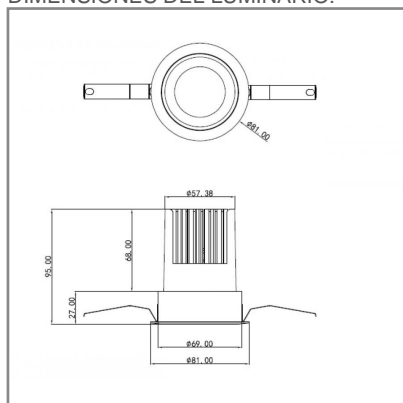

RE1311 **B** **BC** **B** 20W

PRODUCTO ACTIVO

CONSTRULITA
EL SENTIDO DE LA LUZ

Luminario de Interior, Empotrar de techo, integrado LED , 3000 K , luz suave calido. color blanco. Atenuable 0-10 V
NOM-003

DOWNLIGHT

ACCESORIO

Material cuerpo	Aluminio
Material difusor	PMMA
Instalación de producto	Empotrar
Color	Blanco
Garantía	5 años
Peso	0.5kg
Consumo total	20W
Flujo de salida	1580lm

NOM **TECNOLOGÍA LED** AHORRO SUSTENTABLE EFICIENCIA AMBIENTE

DIMENSIONES DEL LUMINARIO:

FUENTE LUMINOSA

Tecnología	LED
Flujo luminoso	1 580 lm
Vida promedio	30 000 h
Tipo de vida	L70
IRC	90 Ra
Temperatura de color	3 000 K
Ángulo de apertura	24 °

CURVA FOTOMÉTRICA: