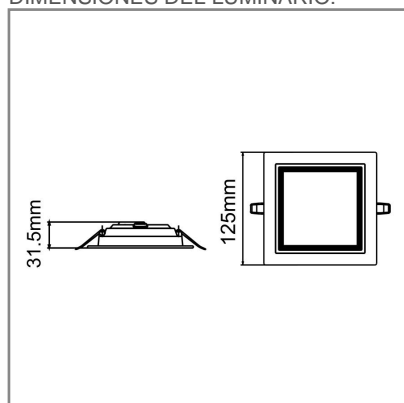

RE1090 **B** **BC** **B** 7W

PRODUCTO ACTIVO

CONSTRULITA
EL SENTIDO DE LA LUZ

LITEPAD, es la nueva generación de paneles LED para empotrar en plafón, ideales para para espacios interiores en hoteles restaurantes, cafeterías, tiendas departamentales u oficinas. Brindan una confortable luz difusa, adecuada para la iluminación general. Este nuevo diseño cuenta con un driver incorporado al cuerpo del luminario el cual se puede remover fácilmente en caso de requerir mantenimiento. Es de fácil instalación y conexión gracias a su tapa de cableado y conectores tipo alerón. Cuenta con brazos retráctiles lo que lo hace sencillo de instalar empotrado en cualquier tipo de plafón.

LITEPAD

ACCESORIO

Material cuerpo	Aluminio Inyectado
Material difusor	PMMA
Instalación de producto	Empotrar
IP	40
Color	Blanco
Garantía	5 años
Consumo total	7W
Flujo de salida	640lm
Ik	4

DIMENSIONES DEL LUMINARIO: