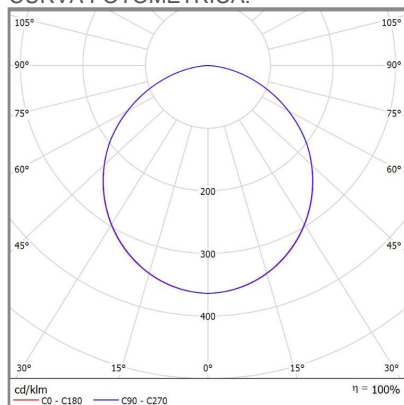

LITEPAD

ACCESORIO

Material cuerpo	Aluminio Inyectado
Material difusor	PMMA
Instalación de producto	Empotrar
IP	40
Color	Blanco
Garantía	5 años
Consumo total	7W
Flujo de salida	640lm
Ik	4

DIMENSIONES DEL LUMINARIO:

FUENTE LUMINOSA

Tecnología	LED
Flujo luminoso	640 lm
Vida promedio	25 000 h
Tipo de vida	L70
IRC	80 Ra
Temperatura de color	3 000 K
Ángulo de apertura	120 °

CURVA FOTOMÉTRICA:

SISTEMA ELÉCTRICO Y CONTROL