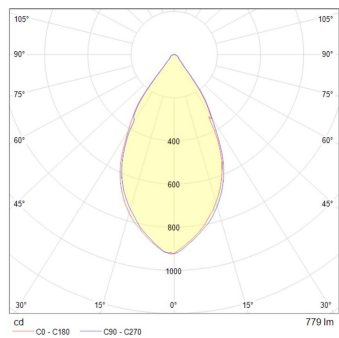

- (1) AC2402 óptica 24° para RE1145 (9W)
- (2) AC2404 óptica 24° para RE1146 (14W)
- (3) AC2406 óptica 24° para RE1147 (28W)
- (4) AC2408 óptica 24° para RE1148 (34W)

Eficiencia energética:

CÓDIGO:	Flujo luminoso real (lm)	Potencia (W)	Eficacia real (lm/W)
RE 1145 B BC A	780	9	86.66
RE 1145 B BN A	780	9	86.66
RE 1145 N BC A	650	9	86.66
RE 1145 N BN A	650	9	86.66
RE 1146 B BC A	1,241	14	87.61
RE 1146 B BN A	1,241	14	87.61
RE 1146 N BC A	1,100	14	87.61
RE 1146 N BN A	1,100	14	87.61
RE 1147 B BC A	2,283	28	81.53
RE 1147 B BN A	2,283	28	81.53
RE 1147 N BC A	2,000	28	81.53
RE 1147 N BN A	2,000	28	81.53
RE 1148 B BC A	3,166	35	90.45
RE 1148 B BN A	3,166	35	90.45
RE 1148 N BC A	3,000	35	90.45
RE 1148 N BN A	3,000	35	90.45

Corriente de entrada:

Potencia (W)	Corriente de entrada
9	0.08 A
9	0.08 A
9	0.08 A
9	0.08 A
14	0.12 A
14	0.12 A
14	0.12 A
14	0.12 A
28	0.24 A
28	0.24 A
28	0.24 A
28	0.24 A
35	0.28 A
35	0.28 A
35	0.28 A
35	0.28 A

Fotometrías:

Downlight 9W 60°