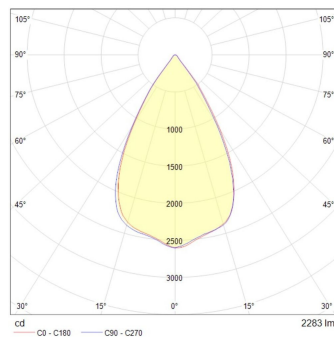

| Potencia | Flujo luminoso nominal | IRC | Ángulo | Dimensiones |
|----------|------------------------|-----|---------|-------------|
| 9W | 750 | 90 | 60° (1) | 82*54 mm |
| | 650 | | | 118*68 mm |
| 14W | 1,200 | | 60° (2) | 172*97 mm |
| 28W | 1,100 | | 60° (3) | 230*128 mm |
| 34W | 2,300 | | 60° (4) | |
| | 2,000 | | | |
| | 3,100 | | | |
| | 3,000 | | | |

- (1) AC2402 óptica 24° para RE1145 (9W)
- (2) AC2404 óptica 24° para RE1146 (14W)
- (3) AC2406 óptica 24° para RE1147 (28W)
- (4) AC2408 óptica 24° para RE1148 (34W)

Eficiencia energética:

| CÓDIGO: | Flujo luminoso real (lm) | Potencia (W) | Eficacia real (lm/W) |
|----------------|--------------------------|--------------|----------------------|
| RE 1145 B BC A | 780 | 9 | 86.66 |
| RE 1145 B BN A | 780 | 9 | 86.66 |
| RE 1145 N BC A | 650 | 9 | 86.66 |
| RE 1145 N BN A | 650 | 9 | 86.66 |
| RE 1146 B BC A | 1,241 | 14 | 87.61 |
| RE 1146 B BN A | 1,241 | 14 | 87.61 |
| RE 1146 N BC A | 1,100 | 14 | 87.61 |
| RE 1146 N BN A | 1,100 | 14 | 87.61 |
| RE 1147 B BC A | 2,283 | 28 | 81.53 |
| RE 1147 B BN A | 2,283 | 28 | 81.53 |
| RE 1147 N BC A | 2,000 | 28 | 81.53 |
| RE 1147 N BN A | 2,000 | 28 | 81.53 |
| RE 1148 B BC A | 3,166 | 35 | 90.45 |
| RE 1148 B BN A | 3,166 | 35 | 90.45 |
| RE 1148 N BC A | 3,000 | 35 | 90.45 |
| RE 1148 N BN A | 3,000 | 35 | 90.45 |

Corriente de entrada:

| Potencia (W) | Corriente de entrada |
|--------------|----------------------|
| 9 | 0.08 A |
| 9 | 0.08 A |
| 9 | 0.08 A |
| 9 | 0.08 A |
| 14 | 0.12 A |
| 14 | 0.12 A |
| 14 | 0.12 A |
| 14 | 0.12 A |
| 28 | 0.24 A |
| 28 | 0.24 A |
| 28 | 0.24 A |
| 28 | 0.24 A |
| 35 | 0.28 A |
| 35 | 0.28 A |
| 35 | 0.28 A |
| 35 | 0.28 A |

Fotometrías:

Downlight 9W 60°

Downlight 14W 60°

Downlight 28W 60°

Downlight 34W 60°

Downlight 9W 24°
(accesorio)

Downlight 14W 24°
(accesorio)

Downlight 28W 24°
(accesorio)