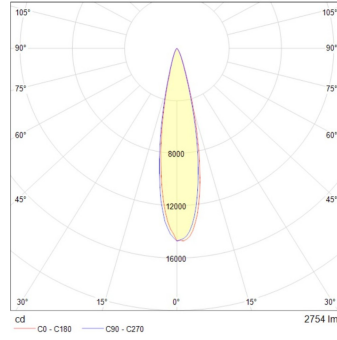

| Potencia | Flujo luminoso nominal | IRC | Ángulo | Dimensiones |
|----------|------------------------|-----|---------|-------------|
| 9W | 750 | 90 | 60° (1) | 82*54 mm |
| | 650 | | | 118*68 mm |
| 14W | 1,200 | | 60° (2) | 172*97 mm |
| 28W | 1,100 | | 60° (3) | 230*128 mm |
| 34W | 2,300 | | 60° (4) | |
| | 2,000 | | | |
| | 3,100 | | | |
| | 3,000 | | | |

- (1) AC2402 óptica 24° para RE1145 (9W)
- (2) AC2404 óptica 24° para RE1146 (14W)
- (3) AC2406 óptica 24° para RE1147 (28W)
- (4) AC2408 óptica 24° para RE1148 (34W)

Eficiencia energética:

| CÓDIGO: | Flujo luminoso real (lm) | Potencia (W) | Eficacia real (lm/W) |
|----------------|--------------------------|--------------|----------------------|
| RE 1145 B BC A | 780 | 9 | 86.66 |
| RE 1145 B BN A | 780 | 9 | 86.66 |
| RE 1145 N BC A | 650 | 9 | 86.66 |
| RE 1145 N BN A | 650 | 9 | 86.66 |
| RE 1146 B BC A | 1,241 | 14 | 87.61 |
| RE 1146 B BN A | 1,241 | 14 | 87.61 |
| RE 1146 N BC A | 1,100 | 14 | 87.61 |
| RE 1146 N BN A | 1,100 | 14 | 87.61 |
| RE 1147 B BC A | 2,283 | 28 | 81.53 |
| RE 1147 B BN A | 2,283 | 28 | 81.53 |
| RE 1147 N BC A | 2,000 | 28 | 81.53 |
| RE 1147 N BN A | 2,000 | 28 | 81.53 |
| RE 1148 B BC A | 3,166 | 35 | 90.45 |
| RE 1148 B BN A | 3,166 | 35 | 90.45 |
| RE 1148 N BC A | 3,000 | 35 | 90.45 |
| RE 1148 N BN A | 3,000 | 35 | 90.45 |

Corriente de entrada:

| Potencia (W) | Corriente de entrada |
|--------------|----------------------|
| 9 | 0.08 A |
| 9 | 0.08 A |
| 9 | 0.08 A |
| 9 | 0.08 A |
| 14 | 0.12 A |
| 14 | 0.12 A |
| 14 | 0.12 A |
| 14 | 0.12 A |
| 28 | 0.24 A |
| 28 | 0.24 A |
| 28 | 0.24 A |
| 28 | 0.24 A |
| 35 | 0.28 A |
| 35 | 0.28 A |
| 35 | 0.28 A |
| 35 | 0.28 A |

Fotometrías:

Downlight 9W 60°

Downlight 14W 60°

Downlight 28W 60°

Downlight 34W 60°

Downlight 9W 24°
(accesorio)

Downlight 14W 24°
(accesorio)

Downlight 28W 24°
(accesorio)