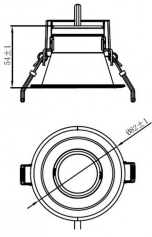

| Potencia | Flujo luminoso nominal | IRC | Ángulo | Dimensiones |
|----------|------------------------|-----|---------|-------------|
| 9W | 750 | 90 | 60° (1) | 82*54 mm |
| | 650 | | | 118*68 mm |
| 14W | 1,200 | | 60° (2) | 172*97 mm |
| 28W | 1,100 | | 60° (3) | 230*128 mm |
| 34W | 2,300 | | 60° (4) | |
| | 2,000 | | | |
| | 3,100 | | | |
| | 3,000 | | | |

Corriente de entrada:

| Potencia (W) | Corriente de entrada |
|--------------|----------------------|
| 9 | 0.08 A |
| 9 | 0.08 A |
| 9 | 0.08 A |
| 9 | 0.08 A |
| 14 | 0.12 A |
| 14 | 0.12 A |
| 14 | 0.12 A |
| 14 | 0.12 A |
| 28 | 0.24 A |
| 28 | 0.24 A |
| 28 | 0.24 A |
| 28 | 0.24 A |
| 35 | 0.28 A |
| 35 | 0.28 A |
| 35 | 0.28 A |
| 35 | 0.28 A |

Fotometrías:

Downlight 9W 60°

Downlight 14W 60°

Downlight 28W 60°

Downlight 34W 60°

Downlight 9W 24°
(accesorio)

Downlight 14W 24°
(accesorio)

Downlight 28W 24°
(accesorio)

Downlight 34W 24°
(accesorio)

Dimensiones del producto:

Downlight 9W

Downlight 14W

Downlight 28W

Downlight 34W

Alfa:

Alfa Color Negro