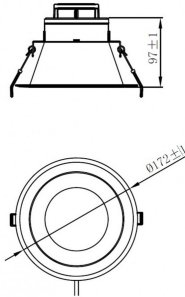

| Potencia | Flujo luminoso nominal | IRC | Ángulo | Dimensiones |
|----------|------------------------|-----|---------|-------------|
| 9W | 750 | 90 | 60° (1) | 82*54 mm |
| | 650 | | | 118*68 mm |
| 14W | 1,200 | | 60° (2) | 172*97 mm |
| 28W | 1,100 | | 60° (3) | 230*128 mm |
| 34W | 2,300 | | 60° (4) | |
| | 2,000 | | | |
| | 3,100 | | | |
| | 3,000 | | | |

- (1) AC2402 óptica 24° para RE1145 (9W)
- (2) AC2404 óptica 24° para RE1146 (14W)
- (3) AC2406 óptica 24° para RE1147 (28W)
- (4) AC2408 óptica 24° para RE1148 (34W)

Eficiencia energética:

| CÓDIGO: | Flujo luminoso real (lm) | Potencia (W) | Eficacia real (lm/W) |
|----------------|--------------------------|--------------|----------------------|
| RE 1145 B BC A | 780 | 9 | 86.66 |
| RE 1145 B BN A | 780 | 9 | 86.66 |
| RE 1145 N BC A | 650 | 9 | 86.66 |
| RE 1145 N BN A | 650 | 9 | 86.66 |
| RE 1146 B BC A | 1,241 | 14 | 87.61 |
| RE 1146 B BN A | 1,241 | 14 | 87.61 |
| RE 1146 N BC A | 1,100 | 14 | 87.61 |
| RE 1146 N BN A | 1,100 | 14 | 87.61 |
| RE 1147 B BC A | 2,283 | 28 | 81.53 |
| RE 1147 B BN A | 2,283 | 28 | 81.53 |
| RE 1147 N BC A | 2,000 | 28 | 81.53 |
| RE 1147 N BN A | 2,000 | 28 | 81.53 |
| RE 1148 B BC A | 3,166 | 35 | 90.45 |
| RE 1148 B BN A | 3,166 | 35 | 90.45 |
| RE 1148 N BC A | 3,000 | 35 | 90.45 |
| RE 1148 N BN A | 3,000 | 35 | 90.45 |

Fotometrías:

Downlight 9W 60°

Downlight 14W 60°

Downlight 28W 60°

Downlight 34W 60°

Downlight 9W 24°
(accesorio)

Downlight 14W 24°
(accesorio)

Downlight 28W 24°
(accesorio)

Downlight 34W 24°
(accesorio)

Dimensiones del producto:

Downlight 9W

Downlight 14W

Downlight 28W

Downlight 34W

Alfa:

Alfa Color Negro