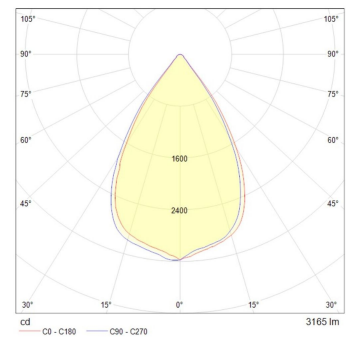

| Potencia | Flujo luminoso nominal | IRC | Ángulo | Dimensiones |
|----------|------------------------|-----|---------|-------------|
| 9W | 750 | 90 | 60° (1) | 82*54 mm |
| | 650 | | | 118*68 mm |
| 14W | 1,200 | | 60° (2) | 172*97 mm |
| 28W | 1,100 | | 60° (3) | 230*128 mm |
| 34W | 2,300 | | 60° (4) | |
| | 2,000 | | | |
| | 3,100 | | | |
| | 3,000 | | | |

- (1) AC2402 óptica 24° para RE1145 (9W)
- (2) AC2404 óptica 24° para RE1146 (14W)
- (3) AC2406 óptica 24° para RE1147 (28W)
- (4) AC2408 óptica 24° para RE1148 (34W)

Eficiencia energética:

| CÓDIGO: | Flujo luminoso real (lm) | Potencia (W) | Eficacia real (lm/W) |
|----------------|--------------------------|--------------|----------------------|
| RE 1145 B BC A | 780 | 9 | 86.66 |
| RE 1145 B BN A | 780 | 9 | 86.66 |
| RE 1145 N BC A | 650 | 9 | 86.66 |
| RE 1145 N BN A | 650 | 9 | 86.66 |
| RE 1146 B BC A | 1,241 | 14 | 87.61 |
| RE 1146 B BN A | 1,241 | 14 | 87.61 |
| RE 1146 N BC A | 1,100 | 14 | 87.61 |
| RE 1146 N BN A | 1,100 | 14 | 87.61 |
| RE 1147 B BC A | 2,283 | 28 | 81.53 |
| RE 1147 B BN A | 2,283 | 28 | 81.53 |
| RE 1147 N BC A | 2,000 | 28 | 81.53 |
| RE 1147 N BN A | 2,000 | 28 | 81.53 |
| RE 1148 B BC A | 3,166 | 35 | 90.45 |
| RE 1148 B BN A | 3,166 | 35 | 90.45 |
| RE 1148 N BC A | 3,000 | 35 | 90.45 |
| RE 1148 N BN A | 3,000 | 35 | 90.45 |

Corriente de entrada:

| Potencia (W) | Corriente de entrada |
|--------------|----------------------|
| 9 | 0.08 A |
| 9 | 0.08 A |
| 9 | 0.08 A |
| 9 | 0.08 A |
| 14 | 0.12 A |
| 14 | 0.12 A |
| 14 | 0.12 A |
| 14 | 0.12 A |
| 28 | 0.24 A |
| 28 | 0.24 A |
| 28 | 0.24 A |
| 28 | 0.24 A |
| 35 | 0.28 A |
| 35 | 0.28 A |
| 35 | 0.28 A |
| 35 | 0.28 A |

Fotometrías:

Downlight 9W 60°

Downlight 14W 60°

Downlight 28W 60°

Downlight 34W 60°

Downlight 9W 24°
(accesorio)

Downlight 14W 24°
(accesorio)

Downlight 28W 24°
(accesorio)