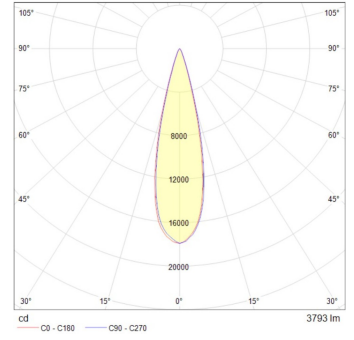

| Potencia | Flujo luminoso nominal | IRC | Ángulo | Dimensiones |
|----------|------------------------|-----|---------|-------------|
| 9W | 750 | 90 | 60° (1) | 82*54 mm |
| | 650 | | | 118*68 mm |
| 14W | 1,200 | | 60° (2) | 172*97 mm |
| 28W | 1,100 | | 60° (3) | 230*128 mm |
| 34W | 2,300 | | 60° (4) | |
| | 2,000 | | | |
| | 3,100 | | | |
| | 3,000 | | | |

- (1) AC2402 óptica 24° para RE1145 (9W)
- (2) AC2404 óptica 24° para RE1146 (14W)
- (3) AC2406 óptica 24° para RE1147 (28W)
- (4) AC2408 óptica 24° para RE1148 (34W)

Eficiencia energética:

| CÓDIGO: | Flujo luminoso real (lm) | Potencia (W) | Eficacia real (lm/W) |
|----------------|--------------------------|--------------|----------------------|
| RE 1145 B BC A | 780 | 9 | 86.66 |
| RE 1145 B BN A | 780 | 9 | 86.66 |
| RE 1145 N BC A | 650 | 9 | 86.66 |
| RE 1145 N BN A | 650 | 9 | 86.66 |
| RE 1146 B BC A | 1,241 | 14 | 87.61 |
| RE 1146 B BN A | 1,241 | 14 | 87.61 |
| RE 1146 N BC A | 1,100 | 14 | 87.61 |
| RE 1146 N BN A | 1,100 | 14 | 87.61 |
| RE 1147 B BC A | 2,283 | 28 | 81.53 |
| RE 1147 B BN A | 2,283 | 28 | 81.53 |
| RE 1147 N BC A | 2,000 | 28 | 81.53 |
| RE 1147 N BN A | 2,000 | 28 | 81.53 |
| RE 1148 B BC A | 3,166 | 35 | 90.45 |
| RE 1148 B BN A | 3,166 | 35 | 90.45 |
| RE 1148 N BC A | 3,000 | 35 | 90.45 |
| RE 1148 N BN A | 3,000 | 35 | 90.45 |

Corriente de entrada:

| Potencia (W) | Corriente de entrada |
|--------------|----------------------|
| 9 | 0.08 A |
| 9 | 0.08 A |
| 9 | 0.08 A |
| 9 | 0.08 A |
| 14 | 0.12 A |
| 14 | 0.12 A |
| 14 | 0.12 A |
| 14 | 0.12 A |
| 28 | 0.24 A |
| 28 | 0.24 A |
| 28 | 0.24 A |
| 28 | 0.24 A |
| 35 | 0.28 A |
| 35 | 0.28 A |
| 35 | 0.28 A |
| 35 | 0.28 A |

Fotometrías:

Downlight 9W 60°

Downlight 14W 60°

Downlight 28W 60°

Downlight 34W 60°

Downlight 9W 24°
(accesorio)

Downlight 14W 24°
(accesorio)

Downlight 28W 24°
(accesorio)