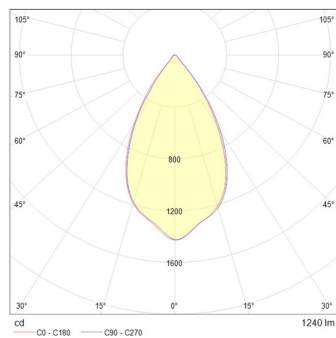

Downlight 14W 60°