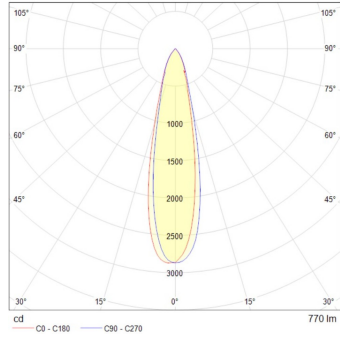

| Potencia | Flujo luminoso nominal | IRC | Ángulo | Dimensiones |
|----------|------------------------|-----|---------|-------------|
| 9W | 750 | 90 | 60° (1) | 82*54 mm |
| | 650 | | | 118*68 mm |
| 14W | 1,200 | | 60° (2) | 172*97 mm |
| 28W | 1,100 | | 60° (3) | 230*128 mm |
| 34W | 2,300 | | 60° (4) | |
| | 2,000 | | | |
| | 3,100 | | | |
| | 3,000 | | | |

- (1) AC2402 óptica 24° para RE1145 (9W)
- (2) AC2404 óptica 24° para RE1146 (14W)
- (3) AC2406 óptica 24° para RE1147 (28W)
- (4) AC2408 óptica 24° para RE1148 (34W)

Eficiencia energética:

| CÓDIGO: | Flujo luminoso real (lm) | Potencia (W) | Eficacia real (lm/W) |
|----------------|--------------------------|--------------|----------------------|
| RE 1145 B BC A | 780 | 9 | 86.66 |
| RE 1145 B BN A | 780 | 9 | 86.66 |
| RE 1145 N BC A | 650 | 9 | 86.66 |
| RE 1145 N BN A | 650 | 9 | 86.66 |
| RE 1146 B BC A | 1,241 | 14 | 87.61 |
| RE 1146 B BN A | 1,241 | 14 | 87.61 |
| RE 1146 N BC A | 1,100 | 14 | 87.61 |
| RE 1146 N BN A | 1,100 | 14 | 87.61 |
| RE 1147 B BC A | 2,283 | 28 | 81.53 |
| RE 1147 B BN A | 2,283 | 28 | 81.53 |
| RE 1147 N BC A | 2,000 | 28 | 81.53 |
| RE 1147 N BN A | 2,000 | 28 | 81.53 |
| RE 1148 B BC A | 3,166 | 35 | 90.45 |
| RE 1148 B BN A | 3,166 | 35 | 90.45 |
| RE 1148 N BC A | 3,000 | 35 | 90.45 |
| RE 1148 N BN A | 3,000 | 35 | 90.45 |

Corriente de entrada:

| Potencia (W) | Corriente de entrada |
|--------------|----------------------|
| 9 | 0.08 A |
| 9 | 0.08 A |
| 9 | 0.08 A |
| 9 | 0.08 A |
| 14 | 0.12 A |
| 14 | 0.12 A |
| 14 | 0.12 A |
| 14 | 0.12 A |
| 28 | 0.24 A |
| 28 | 0.24 A |
| 28 | 0.24 A |
| 28 | 0.24 A |
| 35 | 0.28 A |
| 35 | 0.28 A |
| 35 | 0.28 A |
| 35 | 0.28 A |

Fotometrías:

Downlight 9W 60°

Downlight 14W 60°

Downlight 28W 60°

Downlight 34W 60°

Downlight 9W 24°
(accesorio)

Downlight 14W 24°
(accesorio)

Downlight 28W 24°
(accesorio)