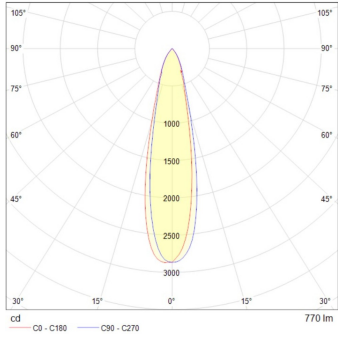

| Potencia | Flujo luminoso nominal | IRC | Ángulo | Dimensiones |
|----------|------------------------|-----|---------|-------------|
| 9W | 750 | 90 | 60° (1) | 82*54 mm |
| | 650 | | | 118*68 mm |
| 14W | 1,200 | | 60° (2) | 172*97 mm |
| 28W | 1,100 | | 60° (3) | 230*128 mm |
| 34W | 2,300 | | 60° (4) | |
| | 2,000 | | | |
| | 3,100 | | | |
| | 3,000 | | | |

- (1) AC2402 óptica 24° para RE1145 (9W)
- (2) AC2404 óptica 24° para RE1146 (14W)
- (3) AC2406 óptica 24° para RE1147 (28W)
- (4) AC2408 óptica 24° para RE1148 (34W)

Eficiencia energética:

| CÓDIGO: | Flujo luminoso real (lm) | Potencia (W) | Eficacia real (lm/W) |
|----------------|--------------------------|--------------|----------------------|
| RE 1145 B BC A | 780 | 9 | 86.66 |
| RE 1145 B BN A | 780 | 9 | 86.66 |
| RE 1145 N BC A | 650 | 9 | 86.66 |
| RE 1145 N BN A | 650 | 9 | 86.66 |
| RE 1146 B BC A | 1,241 | 14 | 87.61 |
| RE 1146 B BN A | 1,241 | 14 | 87.61 |
| RE 1146 N BC A | 1,100 | 14 | 87.61 |
| RE 1146 N BN A | 1,100 | 14 | 87.61 |
| RE 1147 B BC A | 2,283 | 28 | 81.53 |
| RE 1147 B BN A | 2,283 | 28 | 81.53 |
| RE 1147 N BC A | 2,000 | 28 | 81.53 |
| RE 1147 N BN A | 2,000 | 28 | 81.53 |
| RE 1148 B BC A | 3,166 | 35 | 90.45 |
| RE 1148 B BN A | 3,166 | 35 | 90.45 |
| RE 1148 N BC A | 3,000 | 35 | 90.45 |
| RE 1148 N BN A | 3,000 | 35 | 90.45 |

Corriente de entrada:

| Potencia (W) | Corriente de entrada |
|--------------|----------------------|
| 9 | 0.08 A |
| 9 | 0.08 A |
| 9 | 0.08 A |
| 9 | 0.08 A |
| 14 | 0.12 A |
| 14 | 0.12 A |
| 14 | 0.12 A |
| 14 | 0.12 A |
| 28 | 0.24 A |
| 28 | 0.24 A |
| 28 | 0.24 A |
| 28 | 0.24 A |
| 35 | 0.28 A |
| 35 | 0.28 A |
| 35 | 0.28 A |
| 35 | 0.28 A |

Fotometrías:

Downlight 9W 60°

Downlight 14W 60°

Downlight 28W 60°

Downlight 34W 60°

Downlight 9W 24°
(accesorio)

Downlight 14W 24°
(accesorio)

Downlight 28W 24°
(accesorio)