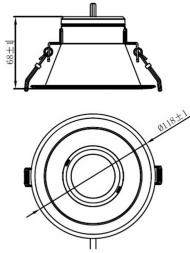

| Potencia | Flujo luminoso nominal | IRC | Ángulo | Dimensiones |
|----------|------------------------|-----|---------|-------------|
| 9W | 750 | 90 | 60° (1) | 82*54 mm |
| | 650 | | | 118*68 mm |
| 14W | 1,200 | | 60° (2) | 172*97 mm |
| 28W | 1,100 | | 60° (3) | 230*128 mm |
| 34W | 2,300 | | 60° (4) | |
| | 2,000 | | | |
| | 3,100 | | | |
| | 3,000 | | | |

Corriente de entrada:

| Potencia (W) | Corriente de entrada |
|--------------|----------------------|
| 9 | 0.08 A |
| 9 | 0.08 A |
| 9 | 0.08 A |
| 9 | 0.08 A |
| 14 | 0.12 A |
| 14 | 0.12 A |
| 14 | 0.12 A |
| 14 | 0.12 A |
| 28 | 0.24 A |
| 28 | 0.24 A |
| 28 | 0.24 A |
| 28 | 0.24 A |
| 35 | 0.28 A |
| 35 | 0.28 A |
| 35 | 0.28 A |
| 35 | 0.28 A |

Fotometrías:

Downlight 9W 60°

Downlight 14W 60°

Downlight 28W 60°

Downlight 34W 60°

Downlight 9W 24°
(accesorio)

Downlight 14W 24°
(accesorio)

Downlight 28W 24°
(accesorio)

Downlight 34W 24°
(accesorio)

Dimensiones del producto:

Downlight 9W

Downlight 14W

Downlight 28W

Downlight 34W

Alfa:

Alfa Color Negro