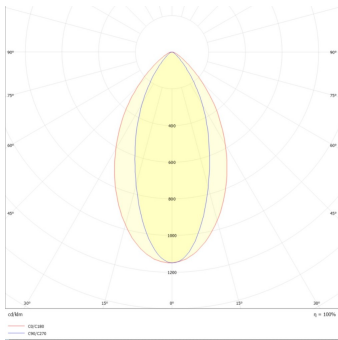

Potencia	Flujo luminoso nominal	IRC	Ángulo
40W	4,500	80	30°*60°

Compatibles con riel YS-100/ YS-200

Eficiencia energética:

CÓDIGO:	Flujo luminoso real (lm)	Potencia (W)	Eficacia real (lm/W)
CO 5315 B BC A	4,975	36.2	135.76
CO 5315 N BN A	5,289	39.2	134.92
CO 5315 B BC A	4,975	36.2	135.76
CO 5315 N BN A	5,289	39.2	134.92

Corriente de entrada:

Potencia (W)	Corriente de entrada
36.2	0.4 A
39.2	0.4 A
36.2	0.4 A
39.2	0.4 A

Fotometrías:

Walltrack -40W
3000K 30X60°

Walltrack -40W
4000K 30X60°

Dimensiones del producto:

Walltrack 40W

30°*60°

Descargables:

[Ir a sección descargables](#)