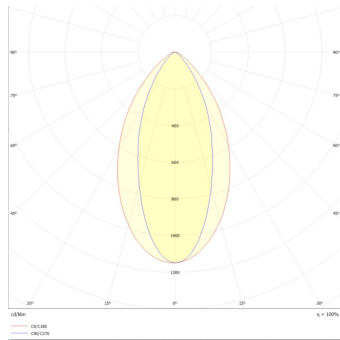

Potencia	Flujo luminoso nominal	IRC	Ángulo
40W	4,500	80	30°*60°

Compatibles con riel YS-100/ YS-200

Eficiencia energética:

CÓDIGO:	Flujo luminoso real (lm)	Potencia (W)	Eficacia real (lm/W)
CO 5315 B BC A	4,975	36.2	135.76
CO 5315 N BN A	5,289	39.2	134.92
CO 5315 B BC A	4,975	36.2	135.76
CO 5315 N BN A	5,289	39.2	134.92

Corriente de entrada:

Potencia (W)	Corriente de entrada
36.2	0.4 A
39.2	0.4 A
36.2	0.4 A
39.2	0.4 A

Fotometrías:

Walltrack -40W
3000K 30X60°

Walltrack -40W
4000K 30X60°

Dimensiones del producto:

Walltrack 40W

30°*60°

Descargables:

[Ir a sección descargables](#)