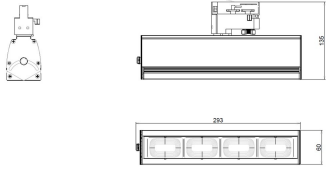

Corriente de entrada:

Potencia (W)	Corriente de entrada
36.2	0.4 A
39.2	0.4 A
36.2	0.4 A
39.2	0.4 A

Fotometrías:

Walltrack -40W
3000K 30X60°

Walltrack -40W
4000K 30X60°

Dimensiones del producto:

Walltrack 40W

30°*60°

Descargables:

[Ir a sección descargables](#)