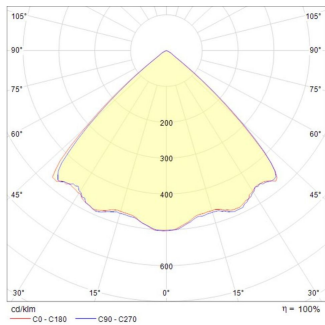

Eficiencia energética:

CÓDIGO:	Flujo luminoso real (lm)	Potencia (W)	Eficacia real (lm/W)
RE 1047 B BC B	2282	23.15	98.57
RE 1047 B BN B	2282	23.15	98.57
RE 1049 B BC B	2363.1	23.15	102.07
RE 1049 B BN B	2363.1	23.15	102.07

Corriente de entrada:

Potencia (W)	Corriente de entrada
23.15	0.22 A
23.15	0.22 A
23.15	0.22 A
23.15	0.22 A

Fotometrías:

Comfort Soft 25W 90°