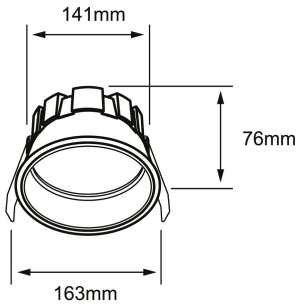

Certificaciones:

Garantía:

5 Años

Datos técnicos generales:

Fuente de Luz	LED integrado
Flujo luminoso nominal (lm)	2,240 - 2,444
Eficiencia nominal (lm/W)	>89
TCC	3000K / 4000K
IRC	>90
Ángulo de apertura	90°
Potencia	25W
Tensión	100-240V~
Frecuencia de operación	50 Hz/ 60 Hz
Factor de potencia	>0.90
Distorsión de armónicos (THD)	<20%
Temperatura de operación	-25° a 40°C
Driver	Integrado
Protocolo de control	ON/OFF 0-10V
Vida promedio / Tipo de vida	30,000h L70
Material del cuerpo	Aluminio
Material de la óptica / difusor	Plástico
Acabado	Pintura electrostática
Color	Blanco
IP	54
IK	5
Peso	0.75 Kg
Tipo de instalación	Empotrado
Tipo de producto	Downlight

Matriz de producto:

Información del pedido:

Ejemplo de construcción de código:
RE 1047 B BC B

Aplicación	Consec.	Color	TCC	Tensión
RE	1047 1049	B- Blanco	BC- 3000K BN- 4000K	B- 100-240V~

Potencia	Flujo luminoso nominal	IRC	Ángulo	Control	Dimensiones
25W	2,240 2,444	90	90°	ON/OFF 0-10V	176*76mm

Corriente de entrada:

Potencia (W)	Corriente de entrada
23.15	0.22 A
23.15	0.22 A
23.15	0.22 A
23.15	0.22 A

Fotometrías:

Comfort Soft 25W 90°

Dimensiones del producto:

Comfort Soft 25W 90°

Descargables:

[Ir a sección descargables](#)