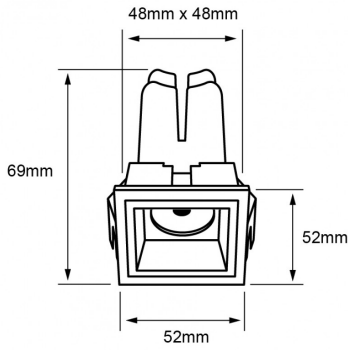

### Datos técnicos generales:

Fuente de Luz	LED integrado
Flujo luminoso nominal (lm)	325 - 1,300
Eficiencia nominal (lm/W)	>65
TCC	3000K
IRC	>90
Ángulo de apertura	30°
Potencia	5W / 10W / 15W / 20W
Tensión	100-240V~
Frecuencia de operación	50 Hz/ 60 Hz
Factor de potencia	>0.50
Distorsión de armónicos (THD)	<150%
Temperatura de operación	-20° a 55°C
Driver	Integrado
Protocolo de control	ON/ OFF
Vida promedio / Tipo de vida	30,000h L70
Material del cuerpo	Aluminio
Material de la óptica / difusor	PC
Acabado	Pintura electrostática
Color	Negro / Blanco
IP	40
Peso	0.14 Kg / 0.27 Kg / 0.38 Kg / 0.48 Kg
Tipo de instalación	Empotrado
Tipo de producto	Downlight

### Información del pedido:

Ejemplo de construcción de código:  
CO 1055 B BC B

Aplicación	Consec.	Color	CCT	Tension
CO	1055	B- Blanco	BC- 3000K	B- 100-240V~
	1056			
	1057	N- Negro		
	1058			

Potencia	Flujo luminoso nominal	IRC	Ángulo	Dimensiones
5W	325	90	30°	52*52*69mm
10W	650			92*52*69mm
15W	975			132*52*69mm
20W	1,300			92*92*69mm

## Fotometrías:

Downlights Scrabble 5W / 30°

Downlights Scrabble 10W / 30°

Downlights Scrabble 15W / 30°

Downlights Scrabble 20W / 30°

## Dimensiones del producto:

NPI-19  
CO1055BBCB  
CO1055NBCB

**Downlights Scrabble 5W**

NPI-19  
CO1056BBCB  
CO1056NBCB

**Downlights Scrabble 10W**

NPI-19  
CO1057BBCB  
CO1057NBCB

**Downlights Scrabble 15W**