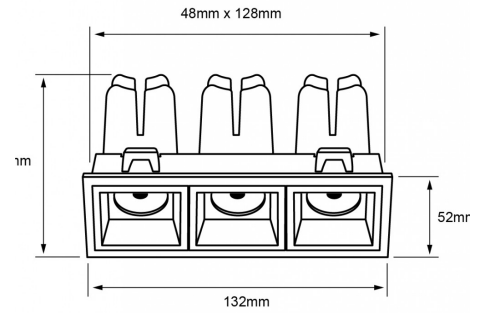

### Información del pedido:

Ejemplo de construcción de código:  
CO 1055 B BC B

Aplicación	Consec.	Color	CCT	Tension
CO	1055	B- Blanco	BC- 3000K	B- 100-240V~
	1056			
	1057	N- Negro		
	1058			

Potencia	Flujo luminoso nominal	IRC	Ángulo	Dimensiones
5W	325	90	30°	52*52*69mm
10W	650			92*52*69mm
15W	975			132*52*69mm
20W	1,300			92*92*69mm

## Dimensiones del producto:

NPI-19  
CO1055BBCB  
CO1055NBCB

**Downlights Scrabble 5W**

NPI-19  
CO1056BBCB  
CO1056NBCB

**Downlights Scrabble 10W**

NPI-19  
CO1057BBCB  
CO1057NBCB

**Downlights Scrabble 15W**