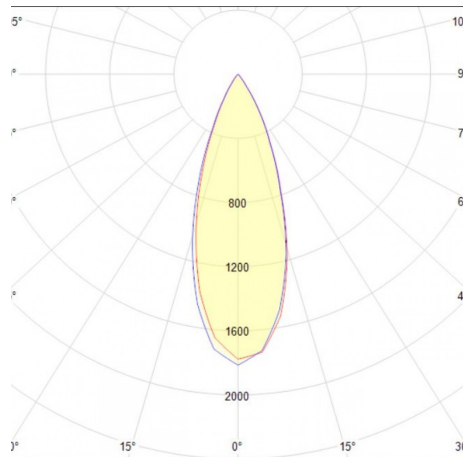

Downlights Scrabble 10W / 30°