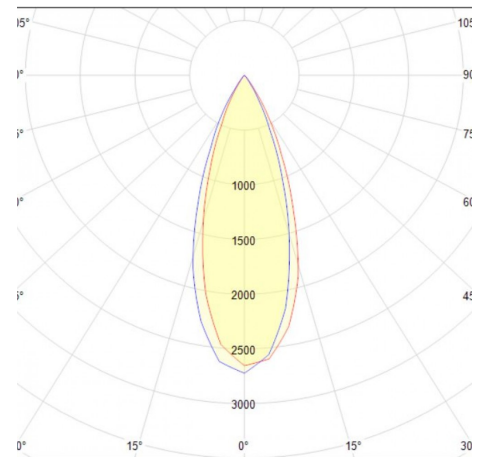

### Información del pedido:

Ejemplo de construcción de código:  
CO 1055 B BC B

Aplicación	Consec.	Color	CCT	Tension
CO	1055	B- Blanco	BC- 3000K	B- 100-240V~
	1056			
	1057	N- Negro		
	1058			

Potencia	Flujo luminoso nominal	IRC	Ángulo	Dimensiones
5W	325	90	30°	52*52*69mm
10W	650			92*52*69mm
15W	975			132*52*69mm
20W	1,300			92*92*69mm

## Eficiencia energética:

CÓDIGO:	Flujo luminoso real (lm)	Potencia (W)	Eficacia real (lm/W)
CO 1055 B BC B	384.42	5.5	69.89
CO 1055 N BC B	384.42	5.5	69.89
CO 1056 B BC B	748.37	10.2	73.36
CO 1056 N BC B	748.37	10.2	73.36
CO 1057 B BC B	1133.32	14.4	78.7
CO 1057 N BC B	1133.32	14.4	78.7
CO 1058 B BC B	1802.8	19.68	91.6
CO 1058 N BC B	1802.8	19.68	91.6

## Corriente de entrada:

Potencia (W)	Corriente de entrada
5.5	0.08 A
5.5	0.08 A
10.2	0.15 A
10.2	0.15 A
14.4	0.11 A
14.4	0.11 A
19.68	0.93 A
19.68	0.93 A

## Fotometrías:

Downlights Scrabble 5W / 30°

Downlights Scrabble 10W / 30°

Downlights Scrabble 15W / 30°

Downlights Scrabble 20W / 30°