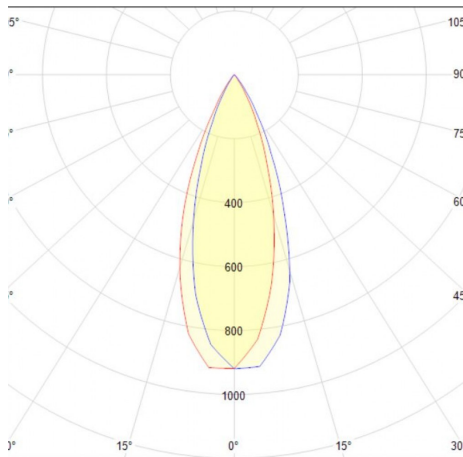

Eficiencia energética:

CÓDIGO:	Flujo luminoso real (lm)	Potencia (W)	Eficacia real (lm/W)
CO 1055 B BC B	384.42	5.5	69.89
CO 1055 N BC B	384.42	5.5	69.89
CO 1056 B BC B	748.37	10.2	73.36
CO 1056 N BC B	748.37	10.2	73.36
CO 1057 B BC B	1133.32	14.4	78.7
CO 1057 N BC B	1133.32	14.4	78.7
CO 1058 B BC B	1802.8	19.68	91.6
CO 1058 N BC B	1802.8	19.68	91.6

Corriente de entrada:

Potencia (W)	Corriente de entrada
5.5	0.08 A
5.5	0.08 A
10.2	0.15 A
10.2	0.15 A
14.4	0.11 A
14.4	0.11 A
19.68	0.93 A
19.68	0.93 A

Fotometrías:

Downlights Scrabble 5W / 30°