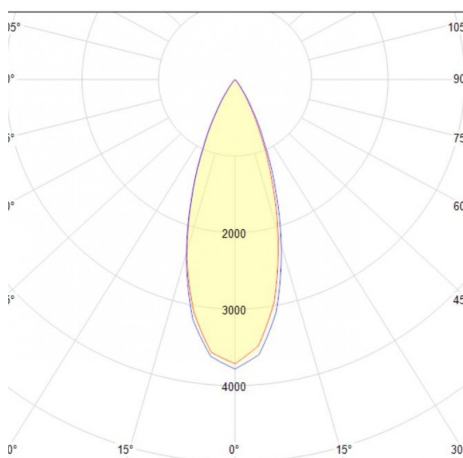

### Información del pedido:

Ejemplo de construcción de código:  
CO 1055 B BC B

Aplicación	Consec.	Color	CCT	Tension
CO	1055	B- Blanco	BC- 3000K	B- 100-240V~
	1056			
	1057	N- Negro		
	1058			

Potencia	Flujo luminoso nominal	IRC	Ángulo	Dimensiones
5W	325	90	30°	52*52*69mm
10W	650			92*52*69mm
15W	975			132*52*69mm
20W	1,300			92*92*69mm

## Eficiencia energética:

CÓDIGO:	Flujo luminoso real (lm)	Potencia (W)	Eficacia real (lm/W)
CO 1055 B BC B	384.42	5.5	69.89
CO 1055 N BC B	384.42	5.5	69.89
CO 1056 B BC B	748.37	10.2	73.36
CO 1056 N BC B	748.37	10.2	73.36
CO 1057 B BC B	1133.32	14.4	78.7
CO 1057 N BC B	1133.32	14.4	78.7
CO 1058 B BC B	1802.8	19.68	91.6
CO 1058 N BC B	1802.8	19.68	91.6

## Fotometrías:

Downlights Scrabble 5W / 30°

Downlights Scrabble 10W / 30°

Downlights Scrabble 15W / 30°

Downlights Scrabble 20W / 30°

## Dimensiones del producto:

NPI-19  
CO1055BBCB  
CO1055NBCB

**Downlights Scrabble 5W**

NPI-19  
CO1056BBCB  
CO1056NBCB

**Downlights Scrabble 10W**

NPI-19  
CO1057BBCB  
CO1057NBCB

**Downlights Scrabble 15W**