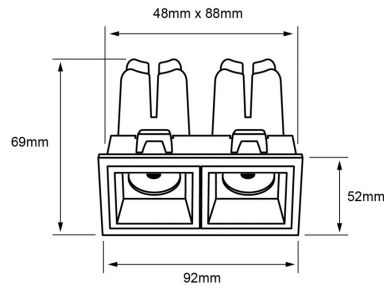

### Información del pedido:

Ejemplo de construcción de código:  
CO 1055 B BC B

Aplicación	Consec.	Color	CCT	Tension
CO	1055	B- Blanco	BC- 3000K	B- 100-240V~
	1056			
	1057	N- Negro		
	1058			

Potencia	Flujo luminoso nominal	IRC	Ángulo	Dimensiones
5W	325	90	30°	52*52*69mm
10W	650			92*52*69mm
15W	975			132*52*69mm
20W	1,300			92*92*69mm

## Fotometrías:

Downlights Scrabble 5W / 30°

Downlights Scrabble 10W / 30°

Downlights Scrabble 15W / 30°

Downlights Scrabble 20W / 30°

## Dimensiones del producto:

NPI-19  
CO1055BBCB  
CO1055NBCB

**Downlights Scrabble 5W**

NPI-19  
CO1056BBCB  
CO1056NBCB

**Downlights Scrabble 10W**

NPI-19  
CO1057BBCB  
CO1057NBCB

**Downlights Scrabble 15W**