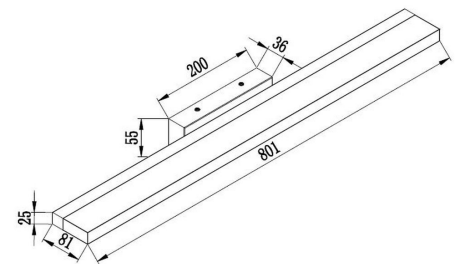

Matriz de producto:

Información del pedido:

Ejemplo de construcción de código:
RE 6070 B BC B

Aplicación	Consec.	Color	TCC	Tensión
RE	6070	B- Blanco	BC- 3000K	B- 127-220V~
	6071			
	6072			

Potencia	Flujo luminoso nominal	IRC	Ángulo	Dimensiones
12W	950	80	160°	399*81*25mm
17W	1,500			594*81*25mm
24W	1,850			801*81*25mm

Potencia (W)	Corriente de entrada
12.8	0.10 A
17.2	0.13 A
23.1	0.18 A

Fotometrías:

Bello 12W

Bello 17W

Bello 24W

Dimensiones del producto:

Bello 12W

Bello 17W