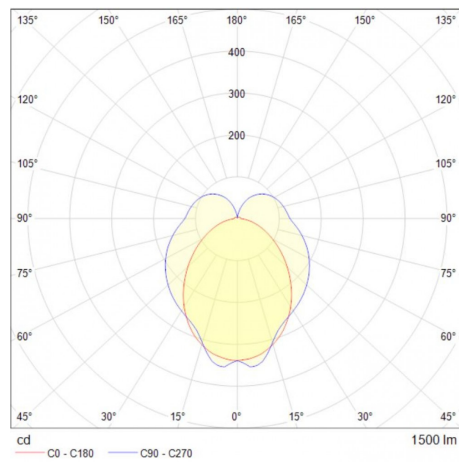

Fuente de Luz	Integrado LED
Flujo luminoso nominal (lm)	1,093 - 1,850
Eficiencia nominal (lm/W)	>88
TCC	3 000 K
IRC	80
Ángulo de apertura	160°
Potencia	12W / 17W / 24W
Tensión	127 -220 V~
Frecuencia de operación	50/60 HZ
Factor de potencia	0.9
Distorsión de armónicos (THD)	<20%
Temperatura de operación	-10°C a 40°C
Driver	Integrado
Protocolo de control	ON/OFF
Vida promedio / Tipo de vida	25 000 / L70
Material del cuerpo	Aluminio
Material de la óptica / difusor	Acrílico
Acabado	Pintura Electrostatica
Color	Blanco
IP	40
IK	3
Tipo de instalación	Sobrepuesto
Tipo de producto	Arbotante

Matriz de producto:

Información del pedido:

Ejemplo de construcción de código:
RE 6070 B BC B

Aplicación	Consec.	Color	TCC	Tensión
RE	6070	B- Blanco	BC- 3000K	B- 127-220V~
	6071			
	6072			

Potencia	Flujo luminoso nominal	IRC	Ángulo	Dimensiones
12W	950	80	160°	399*81*25mm
17W	1,500			594*81*25mm
24W	1,850			801*81*25mm

Eficiencia energética:

CÓDIGO:	Flujo luminoso real (lm)	Potencia (W)	Eficacia real (lm/W)
RE 6070 B BC B	952	12.8	74.37
RE 6071 B BC B	1500	17.2	87.2
RE 6072 B BC B	1879	23.1	81.34

Corriente de entrada:

Potencia (W)	Corriente de entrada
12.8	0.10 A
17.2	0.13 A
23.1	0.18 A

Fotometrías:

Bello 12W

Bello 17W

Bello 24W

Dimensiones del producto:

Bello 12W

Bello 17W