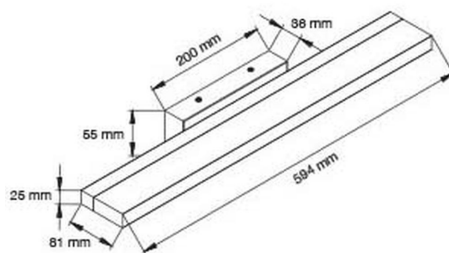

Fuente de Luz	Integrado LED
Flujo luminoso nominal (lm)	1,093 - 1,850
Eficiencia nominal (lm/W)	>88
TCC	3 000 K
IRC	80
Ángulo de apertura	160°
Potencia	12W / 17W / 24W
Tensión	127 -220 V~
Frecuencia de operación	50/60 HZ
Factor de potencia	0.9
Distorsión de armónicos (THD)	<20%
Temperatura de operación	-10°C a 40°C
Driver	Integrado
Protocolo de control	ON/OFF
Vida promedio / Tipo de vida	25 000 / L70
Material del cuerpo	Aluminio
Material de la óptica / difusor	Acrílico
Acabado	Pintura Electrostatica
Color	Blanco
IP	40
IK	3
Tipo de instalación	Sobrepuesto
Tipo de producto	Arbotante

Matriz de producto:

Información del pedido:

Ejemplo de construcción de código:
RE 6070 B BC B

Aplicación	Consec.	Color	TCC	Tensión
RE	6070	B- Blanco	BC- 3000K	B- 127-220V~
	6071			
	6072			

Potencia	Flujo luminoso nominal	IRC	Ángulo	Dimensiones
12W	950	80	160°	399*81*25mm
17W	1,500			594*81*25mm
24W	1,850			801*81*25mm

Potencia (W)	Corriente de entrada
12.8	0.10 A
17.2	0.13 A
23.1	0.18 A

Fotometrías:

Bello 12W

Bello 17W

Bello 24W

Dimensiones del producto:

Bello 12W

Bello 17W