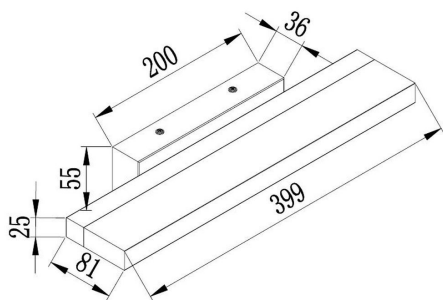

Matriz de producto:

Información del pedido:

Ejemplo de construcción de código:
RE 6070 B BC B

Aplicación	Consec.	Color	TCC	Tensión
RE	6070	B- Blanco	BC- 3000K	B- 127-220V~
	6071			
	6072			

Potencia	Flujo luminoso nominal	IRC	Ángulo	Dimensiones
12W	950	80	160°	399*81*25mm
17W	1,500			594*81*25mm
24W	1,850			801*81*25mm

Potencia (W)	Corriente de entrada
12.8	0.10 A
17.2	0.13 A
23.1	0.18 A

Fotometrías:

Bello 12W

Bello 17W

Bello 24W

Dimensiones del producto:

Bello 12W

Bello 17W