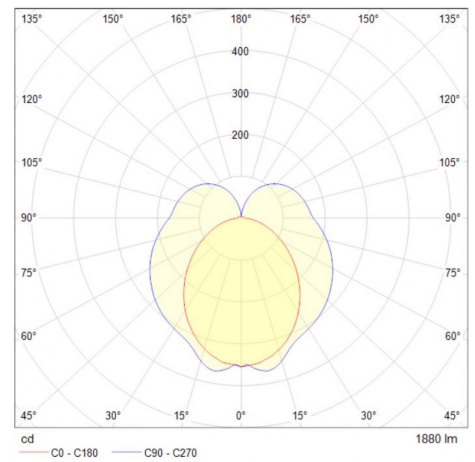

Fuente de Luz	Integrado LED
Flujo luminoso nominal (lm)	1,093 - 1,850
Eficiencia nominal (lm/W)	>88
TCC	3 000 K
IRC	80
Ángulo de apertura	160°
Potencia	12W / 17W / 24W
Tensión	127 -220 V~
Frecuencia de operación	50/60 HZ
Factor de potencia	0.9
Distorsión de armónicos (THD)	<20%
Temperatura de operación	-10°C a 40°C
Driver	Integrado
Protocolo de control	ON/OFF
Vida promedio / Tipo de vida	25 000 / L70
Material del cuerpo	Aluminio
Material de la óptica / difusor	Acrílico
Acabado	Pintura Electrostatica
Color	Blanco
IP	40
IK	3
Tipo de instalación	Sobrepuesto
Tipo de producto	Arbotante

Matriz de producto:

Información del pedido:

Ejemplo de construcción de código:
RE 6070 B BC B

Aplicación	Consec.	Color	TCC	Tensión
RE	6070	B- Blanco	BC- 3000K	B- 127-220V~
	6071			
	6072			

Potencia	Flujo luminoso nominal	IRC	Ángulo	Dimensiones
12W	950	80	160°	399*81*25mm
17W	1,500			594*81*25mm
24W	1,850			801*81*25mm

Eficiencia energética:

CÓDIGO:	Flujo luminoso real (lm)	Potencia (W)	Eficacia real (lm/W)
RE 6070 B BC B	952	12.8	74.37
RE 6071 B BC B	1500	17.2	87.2
RE 6072 B BC B	1879	23.1	81.34

Corriente de entrada:

Potencia (W)	Corriente de entrada
12.8	0.10 A
17.2	0.13 A
23.1	0.18 A

Fotometrías:

Bello 12W

Bello 17W

Bello 24W

Dimensiones del producto:

Bello 12W

Bello 17W