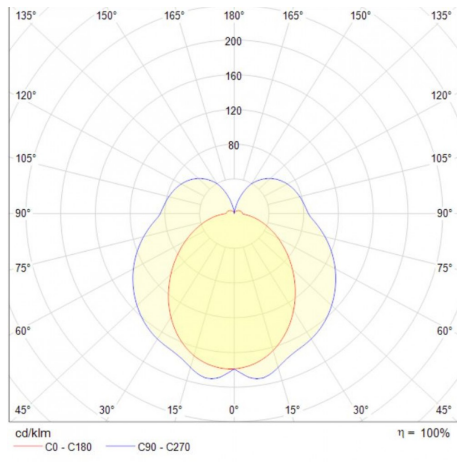

Fuente de Luz	Integrado LED
Flujo luminoso nominal (lm)	1,093 - 1,850
Eficiencia nominal (lm/W)	>88
TCC	3 000 K
IRC	80
Ángulo de apertura	160°
Potencia	12W / 17W / 24W
Tensión	127 -220 V~
Frecuencia de operación	50/60 HZ
Factor de potencia	0.9
Distorsión de armónicos (THD)	<20%
Temperatura de operación	-10°C a 40°C
Driver	Integrado
Protocolo de control	ON/OFF
Vida promedio / Tipo de vida	25 000 / L70
Material del cuerpo	Aluminio
Material de la óptica / difusor	Acrílico
Acabado	Pintura Electrostatica
Color	Blanco
IP	40
IK	3
Tipo de instalación	Sobrepuesto
Tipo de producto	Arbotante

Matriz de producto:

Información del pedido:

Ejemplo de construcción de código:
RE 6070 B BC B

Aplicación	Consec.	Color	TCC	Tensión
RE	6070	B- Blanco	BC- 3000K	B- 127-220V~
	6071			
	6072			

Potencia	Flujo luminoso nominal	IRC	Ángulo	Dimensiones
12W	950	80	160°	399*81*25mm
17W	1,500			594*81*25mm
24W	1,850			801*81*25mm

Eficiencia energética:

CÓDIGO:	Flujo luminoso real (lm)	Potencia (W)	Eficacia real (lm/W)
RE 6070 B BC B	952	12.8	74.37
RE 6071 B BC B	1500	17.2	87.2
RE 6072 B BC B	1879	23.1	81.34

Corriente de entrada:

Potencia (W)	Corriente de entrada
12.8	0.10 A
17.2	0.13 A
23.1	0.18 A

Fotometrías:

Bello 12W

Bello 17W

Bello 24W

Dimensiones del producto:

Bello 12W

Bello 17W