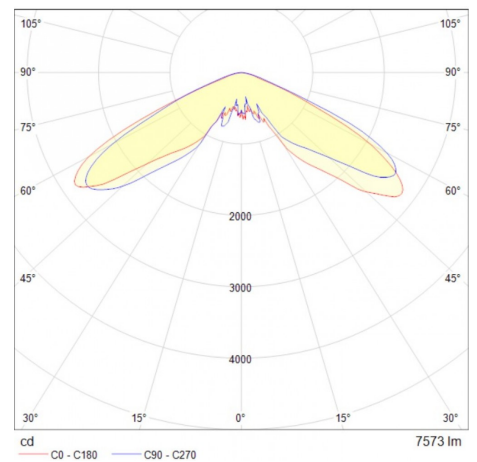

Faroled Colonial II 80W Tipo V