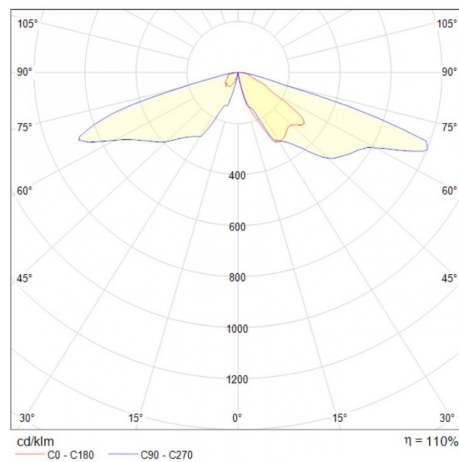

Potencia	Flujo luminoso luminal	IRC	Control	Ángulo	Dimensiones
80W	7,400	70	0-10V	Tipo V	
				Tipo II M	950*454 mm
				Tipo V	844*425 mm
				Tipo II M	

Eficiencia energética:

CÓDIGO:	Flujo luminoso real (lm)	Potencia (W)	Eficacia real (lm/W)
OU 9035 F BC A	7,574	80.8	93.74
OU 9036 F BC A	7,471	79.5	93.97
OU 9906 N BC A	7,574	80.8	93.74
OU 9907 N BC A	7,269	80.8	89.96

Corriente de entrada:

Potencia (W)	Corriente de entrada
80.8	0,630 - 0,297 A
79.5	0,630 - 0,297 A
80.8	0,630 - 0,299 A
80.8	0,630 - 0,299 A

Fotometrías:

Faroled Colonial I 80W Tipo V

Faroled Colonial I 80W Tipo II