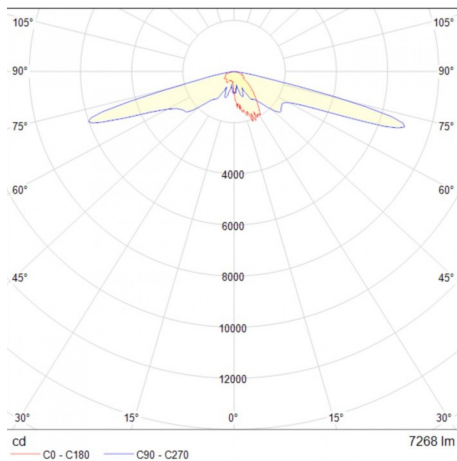

Faroled Colonial II 80W Tipo II

M

Dimensiones del producto: