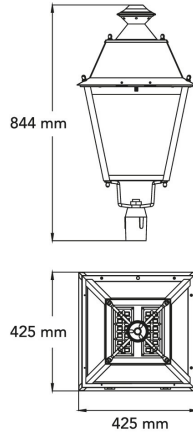

Potencia	Flujo luminoso luminal	IRC	Control	Ángulo	Dimensiones
80W	7,400	70	0-10V	Tipo V	
				Tipo II M	950*454 mm
				Tipo V	844*425 mm
				Tipo II M	

Eficiencia energética:

CÓDIGO:	Flujo luminoso real (lm)	Potencia (W)	Eficacia real (lm/W)
OU 9035 F BC A	7,574	80.8	93.74
OU 9036 F BC A	7,471	79.5	93.97
OU 9906 N BC A	7,574	80.8	93.74
OU 9907 N BC A	7,269	80.8	89.96

Corriente de entrada:

Potencia (W)	Corriente de entrada
80.8	0,630 - 0,297 A
79.5	0,630 - 0,297 A
80.8	0,630 - 0,299 A
80.8	0,630 - 0,299 A

Fotometrías:

Faroled Colonial I 80W Tipo V

Faroled Colonial I 80W Tipo II

M

Faroled Colonial II 80W Tipo V

Faroled Colonial II 80W Tipo II

M

Dimensiones del producto:

Faroled Colonial I 80W

Faroled Colonial II 80W

Imágenes del producto: