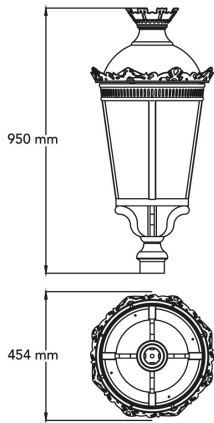

Potencia	Flujo luminoso luminal	IRC	Control	Ángulo	Dimensiones
80W	7,400	70	0-10V	Tipo V	
				Tipo II M	950*454 mm
				Tipo V	844*425 mm
				Tipo II M	

Eficiencia energética:

CÓDIGO:	Flujo luminoso real (lm)	Potencia (W)	Eficacia real (lm/W)
OU 9035 F BC A	7,574	80.8	93.74
OU 9036 F BC A	7,471	79.5	93.97
OU 9906 N BC A	7,574	80.8	93.74
OU 9907 N BC A	7,269	80.8	89.96

Corriente de entrada:

Potencia (W)	Corriente de entrada
80.8	0,630 - 0,297 A
79.5	0,630 - 0,297 A
80.8	0,630 - 0,299 A
80.8	0,630 - 0,299 A

Fotometrías:

Faroled Colonial I 80W Tipo V

Faroled Colonial I 80W Tipo II

M

Faroled Colonial II 80W Tipo V

Faroled Colonial II 80W Tipo II

M

Dimensiones del producto:

Faroled Colonial I 80W

Faroled Colonial II 80W

Imágenes del producto: