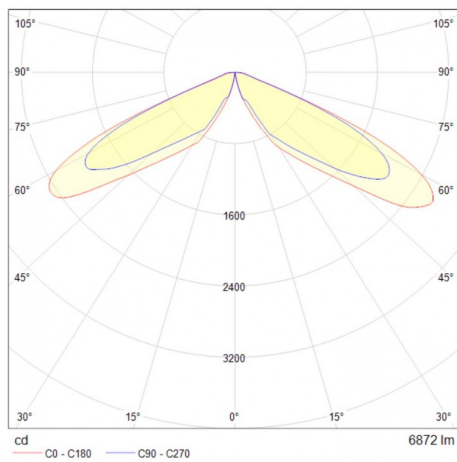

Potencia	Flujo luminoso luminal	IRC	Control	Ángulo	Dimensiones
80W	7,400	70	0-10V	Tipo V	
				Tipo II M	950*454 mm
				Tipo V	844*425 mm
				Tipo II M	

Eficiencia energética:

CÓDIGO:	Flujo luminoso real (lm)	Potencia (W)	Eficacia real (lm/W)
OU 9035 F BC A	7,574	80.8	93.74
OU 9036 F BC A	7,471	79.5	93.97
OU 9906 N BC A	7,574	80.8	93.74
OU 9907 N BC A	7,269	80.8	89.96

Corriente de entrada:

Potencia (W)	Corriente de entrada
80.8	0,630 - 0,297 A
79.5	0,630 - 0,297 A
80.8	0,630 - 0,299 A
80.8	0,630 - 0,299 A

Fotometrías:

Faroled Colonial I 80W Tipo V

Faroled Colonial I 80W Tipo II