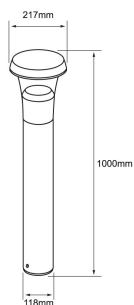

Matriz de producto:

Información del pedido:

Ejemplo de construcción de código:
OU 9089 S BC B

Aplicación	Consec.	Color	CCT	Tension
OU	9089	S- Satinado	BC- 3000K	B- 100-240V~

Potencia	Flujo luminoso nominal	IRC	Ángulo
12W	1,100	70	360°

Eficiencia energética:

CÓDIGO:	Flujo luminoso real (lm)	Potencia (W)	Eficacia real (lm/W)
OU 9089 S BC B	1,063	12	83.05

Corriente de entrada:

Potencia (W)	Corriente de entrada
12	0.06 A

Fotometrías:

Mini poste 12W

Dimensiones del producto:

Mini poste 12W

Descargables:

[Ir a sección descargables](#)