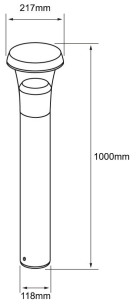

Matriz de producto:

Información del pedido:

Ejemplo de construcción de código:
OU 9089 S BC B

Aplicación	Consec.	Color	CCT	Tension
OU	9089	S- Satinado	BC- 3000K	B- 100-240V~

Potencia	Flujo luminoso nominal	IRC	Ángulo
12W	1,100	70	360°

Eficiencia energética:

CÓDIGO:	Flujo luminoso real (lm)	Potencia (W)	Eficacia real (lm/W)
OU 9089 S BC B	1,063	12	83.05

Corriente de entrada:

Potencia (W)	Corriente de entrada
12	0.06 A

Fotometrías:

Mini poste 12W

Dimensiones del producto:

Mini poste 12W

Descargables:

[Ir a sección descargables](#)