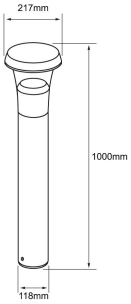

Matriz de producto:

Información del pedido:

Ejemplo de construcción de código:
OU 9089 S BC B

Aplicación	Consec.	Color	CCT	Tension	Potencia	Flujo luminoso nominal	IRC	Ángulo
OU	9089	S- Satinado	BC- 3000K	B- 100-240V~	12W	1,100	70	360°

Eficiencia energética:

CÓDIGO:	Flujo luminoso real (lm)	Potencia (W)	Eficacia real (lm/W)
OU 9089 S BC B	1,063	12	83.05

Corriente de entrada:

Potencia (W)	Corriente de entrada
12	0.06 A

Fotometrías:

Mini poste 12W

Dimensiones del producto:

Mini poste 12W

Descargables:

[Ir a sección descargables](#)