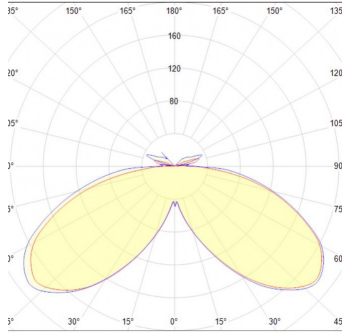

Matriz de producto:

Información del pedido:

Ejemplo de construcción de código:
OU 9089 S BC B

Aplicación	Consec.	Color	CCT	Tension
OU	9089	S- Satinado	BC- 3000K	B- 100-240V~

Potencia	Flujo luminoso nominal	IRC	Ángulo
12W	1,100	70	360°

Eficiencia energética:

CÓDIGO:	Flujo luminoso real (lm)	Potencia (W)	Eficacia real (lm/W)
OU 9089 S BC B	1,063	12	83.05

Corriente de entrada:

Potencia (W)	Corriente de entrada
12	0.06 A

Fotometrías:

Mini poste 12W