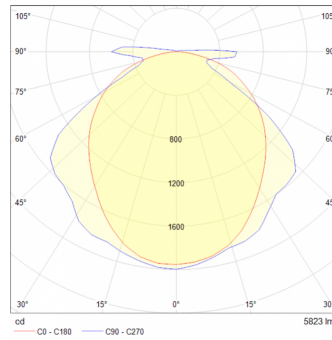

Matriz de producto:

Información del pedido:

Ejemplo de construcción de código:
IN 4043 G BN B

Aplicación	Consec.	Color	TCC	Tensión
IN	4043	G- Gris	BN- 4000K	B- 100-277V~
	4044			
	4045			

Potencia	Flujo luminoso nominal	IRC	Ángulo	Dimensiones
18W	1,900	80	120°	580*77*98mm
40W	4,100			1190*77*97mm
56W	5,700			1490*77*97mm

Eficiencia energética:

CÓDIGO:	Flujo luminoso real (lm)	Potencia (W)	Eficacia real (lm/W)
IN 4043 G BN B	2,105	18.20	115.66
IN 4044 G BN B	4,459	39.30	113.46
IN 4045 G BN B	5,828	50.70	114.96

Corriente de entrada:

Potencia (W)	Corriente de entrada
18.20	0.14 A
39.30	0.31 A
50.70	0.40 A

Fotometrías:

Ocean 18W 120°

Ocean 40W 120°

Ocean 56W 120°

Dimensiones del producto:

Ocean 18W

Ocean 40W