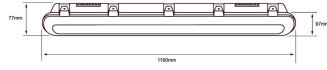

Potencia (W)	Corriente de entrada
18.20	0.14 A
39.30	0.31 A
50.70	0.40 A

Fotometrías:

Ocean 18W 120°

Ocean 40W 120°

Ocean 56W 120°

Dimensiones del producto:

Ocean 18W

Ocean 40W