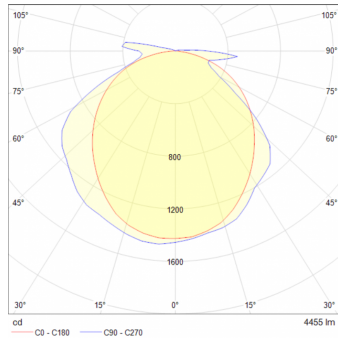

Matriz de producto:

Información del pedido:

Ejemplo de construcción de código:
IN 4043 G BN B

Aplicación	Consec.	Color	TCC	Tensión
IN	4043	G- Gris	BN- 4000K	B- 100-277V~
	4044			
	4045			

Potencia	Flujo luminoso nominal	IRC	Ángulo	Dimensiones
18W	1,900	80	120°	580*77*98mm
40W	4,100			1190*77*97mm
56W	5,700			1490*77*97mm

Eficiencia energética:

CÓDIGO:	Flujo luminoso real (lm)	Potencia (W)	Eficacia real (lm/W)
IN 4043 G BN B	2,105	18.20	115.66
IN 4044 G BN B	4,459	39.30	113.46
IN 4045 G BN B	5,828	50.70	114.96

Corriente de entrada:

Potencia (W)	Corriente de entrada
18.20	0.14 A
39.30	0.31 A
50.70	0.40 A

Fotometrías:

Ocean 18W 120°

Ocean 40W 120°

Ocean 56W 120°

Dimensiones del producto:

Ocean 18W

Ocean 40W