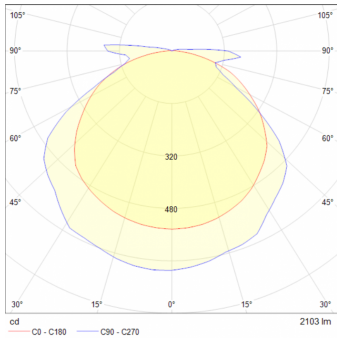

Matriz de producto:

Información del pedido:

Ejemplo de construcción de código:
IN 4043 G BN B

Aplicación	Consec.	Color	TCC	Tensión
IN	4043	G- Gris	BN- 4000K	B- 100-277V~
	4044			
	4045			

Potencia	Flujo luminoso nominal	IRC	Ángulo	Dimensiones
18W	1,900	80	120°	580*77*98mm
40W	4,100			1190*77*97mm
56W	5,700			1490*77*97mm

Eficiencia energética:

CÓDIGO:	Flujo luminoso real (lm)	Potencia (W)	Eficacia real (lm/W)
IN 4043 G BN B	2,105	18.20	115.66
IN 4044 G BN B	4,459	39.30	113.46
IN 4045 G BN B	5,828	50.70	114.96

Corriente de entrada:

Potencia (W)	Corriente de entrada
18.20	0.14 A
39.30	0.31 A
50.70	0.40 A

Fotometrías:

Ocean 18W 120°

Ocean 40W 120°

Ocean 56W 120°

Dimensiones del producto:

Ocean 18W

Ocean 40W