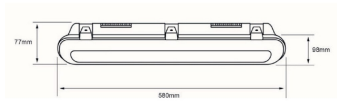

Matriz de producto:

Información del pedido:

Ejemplo de construcción de código:
IN 4043 G BN B

Aplicación	Consec.	Color	TCC	Tensión
IN	4043	G- Gris	BN- 4000K	B- 100-277V~
	4044			
	4045			

Potencia	Flujo luminoso nominal	IRC	Ángulo	Dimensiones
18W	1,900	80	120°	580*77*98mm
40W	4,100			1190*77*97mm
56W	5,700			1490*77*97mm

Potencia (W)	Corriente de entrada
18.20	0.14 A
39.30	0.31 A
50.70	0.40 A

Fotometrías:

Ocean 18W 120°

Ocean 40W 120°

Ocean 56W 120°

Dimensiones del producto:

Ocean 18W

Ocean 40W