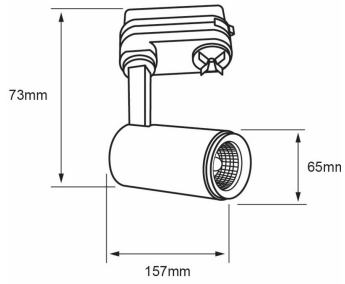

## Corriente de entrada:

Potencia (W)	Corriente de entrada
14.80	0.14 A
15.20	0.14 A
14.80	0.14 A
15.20	0.14 A
29.90	0.12 A
29.90	0.12 A
29.90	0.12 A
29.90	0.12 A
29.90	0.12 A
29.90	0.12 A
42.50	0.18 A
42.50	0.18 A
42.50	0.18 A
42.50	0.18 A
42.50	0.18 A
42.50	0.18 A

## Fotometrías:

Focus 15W 24°

Focus 15W 36°

Focus 15W 60°

Focus 30W 24°

**Focus 30W 36°**

**Focus 45W 60°**

**Focus 45W 24°**

## Dimensiones del producto:

**Focus 15W**

**Focus 30W**

**Focus 45W**