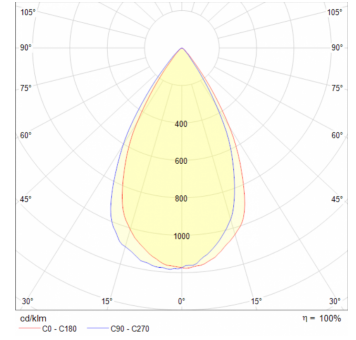

## Eficiencia energética:

CÓDIGO:	Flujo luminoso real (lm)	Potencia (W)	Eficacia real (lm/W)
CO 5111 B BC A	1,406.00	14.80	95.00
CO 5111 B BN A	1,564.00	15.20	102.89
CO 5111 N BC A	1,406.00	14.80	95.00
CO 5111 N BN A	1,564.00	15.20	102.89
CO 5112 B BC A	2,826.44	29.90	94.53
CO 5112 B BN A	2,857.11	29.80	95.88
CO 5112 N BC A	2,826.44	29.80	94.53
CO 5112 N BN A	2,857.11	29.90	95.88
CO 5112 G BC A	2,857.11	29.90	95.88
CO 5112 G BN A	2,857.11	29.90	95.88
CO 5113 B BC A	3,864.60	42.50	90.93
CO 5113 B BN A	3,864.60	42.50	90.93
CO 5113 N BC A	3,864.60	42.50	90.93
CO 5113 N BN A	3,864.60	42.50	90.93
CO 5113 G BC A	3,864.60	42.50	90.93
CO 5113 G BN A	3,864.60	42.50	90.93

## Corriente de entrada:

Potencia (W)	Corriente de entrada
14.80	0.14 A
15.20	0.14 A
14.80	0.14 A
15.20	0.14 A
29.90	0.12 A
29.90	0.12 A
29.90	0.12 A
29.90	0.12 A
29.90	0.12 A
29.90	0.12 A
42.50	0.18 A
42.50	0.18 A
42.50	0.18 A
42.50	0.18 A
42.50	0.18 A
42.50	0.18 A

## Fotometrías:

Focus 15W 24°

Focus 15W 36°

Focus 15W 60°

Focus 30W 24°

**Focus 30W 36°**

**Focus 45W 60°**

**Focus 45W 24°**