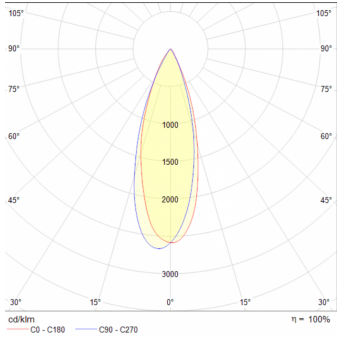

## Eficiencia energética:

CÓDIGO:	Flujo luminoso real (lm)	Potencia (W)	Eficacia real (lm/W)
CO 5111 B BC A	1,406.00	14.80	95.00
CO 5111 B BN A	1,564.00	15.20	102.89
CO 5111 N BC A	1,406.00	14.80	95.00
CO 5111 N BN A	1,564.00	15.20	102.89
CO 5112 B BC A	2,826.44	29.90	94.53
CO 5112 B BN A	2,857.11	29.80	95.88
CO 5112 N BC A	2,826.44	29.80	94.53
CO 5112 N BN A	2,857.11	29.90	95.88
CO 5112 G BC A	2,857.11	29.90	95.88
CO 5112 G BN A	2,857.11	29.90	95.88
CO 5113 B BC A	3,864.60	42.50	90.93
CO 5113 B BN A	3,864.60	42.50	90.93
CO 5113 N BC A	3,864.60	42.50	90.93
CO 5113 N BN A	3,864.60	42.50	90.93
CO 5113 G BC A	3,864.60	42.50	90.93
CO 5113 G BN A	3,864.60	42.50	90.93

## Corriente de entrada:

Potencia (W)	Corriente de entrada
14.80	0.14 A
15.20	0.14 A
14.80	0.14 A
15.20	0.14 A
29.90	0.12 A
29.90	0.12 A
29.90	0.12 A
29.90	0.12 A
29.90	0.12 A
29.90	0.12 A
42.50	0.18 A
42.50	0.18 A
42.50	0.18 A
42.50	0.18 A
42.50	0.18 A
42.50	0.18 A

## Fotometrías:

Focus 15W 24°

Focus 15W 36°

Focus 15W 60°

Focus 30W 24°

**Focus 30W 36°**

**Focus 45W 60°**

**Focus 45W 24°**