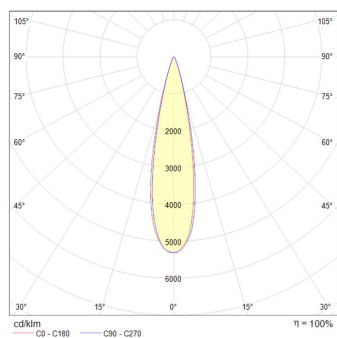

Eficiencia energética:

CÓDIGO:	Flujo luminoso real (lm)	Potencia (W)	Eficacia real (lm/W)
CO 5111 B BC A	1,406.00	14.80	95.00
CO 5111 B BN A	1,564.00	15.20	102.89
CO 5111 N BC A	1,406.00	14.80	95.00
CO 5111 N BN A	1,564.00	15.20	102.89
CO 5112 B BC A	2,826.44	29.90	94.53
CO 5112 B BN A	2,857.11	29.80	95.88
CO 5112 N BC A	2,826.44	29.80	94.53
CO 5112 N BN A	2,857.11	29.90	95.88
CO 5112 G BC A	2,857.11	29.90	95.88
CO 5112 G BN A	2,857.11	29.90	95.88
CO 5113 B BC A	3,864.60	42.50	90.93
CO 5113 B BN A	3,864.60	42.50	90.93
CO 5113 N BC A	3,864.60	42.50	90.93
CO 5113 N BN A	3,864.60	42.50	90.93
CO 5113 G BC A	3,864.60	42.50	90.93
CO 5113 G BN A	3,864.60	42.50	90.93

Corriente de entrada:

Potencia (W)	Corriente de entrada
14.80	0.14 A
15.20	0.14 A
14.80	0.14 A
15.20	0.14 A
29.90	0.12 A
29.90	0.12 A
29.90	0.12 A
29.90	0.12 A
29.90	0.12 A
29.90	0.12 A
42.50	0.18 A
42.50	0.18 A
42.50	0.18 A
42.50	0.18 A
42.50	0.18 A
42.50	0.18 A

Fotometrías:

Focus 15W 24°