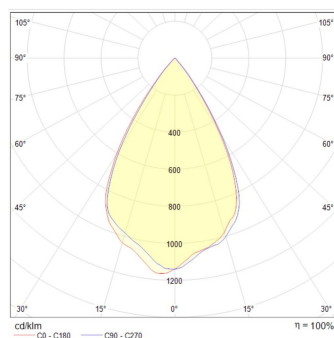

## Eficiencia energética:

CÓDIGO:	Flujo luminoso real (lm)	Potencia (W)	Eficacia real (lm/W)
CO 5111 B BC A	1,406.00	14.80	95.00
CO 5111 B BN A	1,564.00	15.20	102.89
CO 5111 N BC A	1,406.00	14.80	95.00
CO 5111 N BN A	1,564.00	15.20	102.89
CO 5112 B BC A	2,826.44	29.90	94.53
CO 5112 B BN A	2,857.11	29.80	95.88
CO 5112 N BC A	2,826.44	29.80	94.53
CO 5112 N BN A	2,857.11	29.90	95.88
CO 5112 G BC A	2,857.11	29.90	95.88
CO 5112 G BN A	2,857.11	29.90	95.88
CO 5113 B BC A	3,864.60	42.50	90.93
CO 5113 B BN A	3,864.60	42.50	90.93
CO 5113 N BC A	3,864.60	42.50	90.93
CO 5113 N BN A	3,864.60	42.50	90.93
CO 5113 G BC A	3,864.60	42.50	90.93
CO 5113 G BN A	3,864.60	42.50	90.93

## Corriente de entrada:

Potencia (W)	Corriente de entrada
14.80	0.14 A
15.20	0.14 A
14.80	0.14 A
15.20	0.14 A
29.90	0.12 A
29.90	0.12 A
29.90	0.12 A
29.90	0.12 A
29.90	0.12 A
29.90	0.12 A
42.50	0.18 A
42.50	0.18 A
42.50	0.18 A
42.50	0.18 A
42.50	0.18 A
42.50	0.18 A

## Fotometrías:

Focus 15W 24°

Focus 15W 36°

Focus 15W 60°

Focus 30W 24°

**Focus 30W 36°**

**Focus 45W 60°**

**Focus 45W 24°**