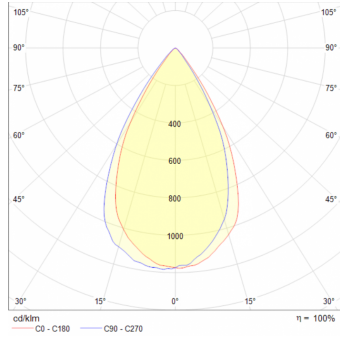

## Eficiencia energética:

CÓDIGO:	Flujo luminoso real (lm)	Potencia (W)	Eficacia real (lm/W)
CO 5111 B BC A	1,406.00	14.80	95.00
CO 5111 B BN A	1,564.00	15.20	102.89
CO 5111 N BC A	1,406.00	14.80	95.00
CO 5111 N BN A	1,564.00	15.20	102.89
CO 5112 B BC A	2,826.44	29.90	94.53
CO 5112 B BN A	2,857.11	29.80	95.88
CO 5112 N BC A	2,826.44	29.80	94.53
CO 5112 N BN A	2,857.11	29.90	95.88
CO 5112 G BC A	2,857.11	29.90	95.88
CO 5112 G BN A	2,857.11	29.90	95.88
CO 5113 B BC A	3,864.60	42.50	90.93
CO 5113 B BN A	3,864.60	42.50	90.93
CO 5113 N BC A	3,864.60	42.50	90.93
CO 5113 N BN A	3,864.60	42.50	90.93
CO 5113 G BC A	3,864.60	42.50	90.93
CO 5113 G BN A	3,864.60	42.50	90.93

## Corriente de entrada:

Potencia (W)	Corriente de entrada
14.80	0.14 A
15.20	0.14 A
14.80	0.14 A
15.20	0.14 A
29.90	0.12 A
29.90	0.12 A
29.90	0.12 A
29.90	0.12 A
29.90	0.12 A
29.90	0.12 A
42.50	0.18 A
42.50	0.18 A
42.50	0.18 A
42.50	0.18 A
42.50	0.18 A
42.50	0.18 A

## Fotometrías:

Focus 15W 24°

Focus 15W 36°

Focus 15W 60°

Focus 30W 24°

**Focus 30W 36°**

**Focus 45W 60°**

**Focus 45W 24°**