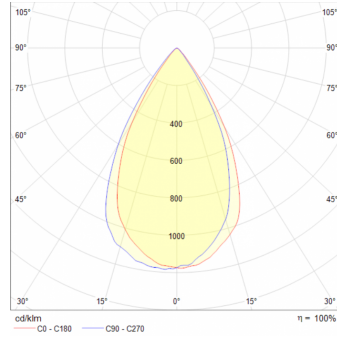

## Eficiencia energética:

CÓDIGO:	Flujo luminoso real (lm)	Potencia (W)	Eficacia real (lm/W)
CO 5111 B BC A	1,406.00	14.80	95.00
CO 5111 B BN A	1,564.00	15.20	102.89
CO 5111 N BC A	1,406.00	14.80	95.00
CO 5111 N BN A	1,564.00	15.20	102.89
CO 5112 B BC A	2,826.44	29.90	94.53
CO 5112 B BN A	2,857.11	29.80	95.88
CO 5112 N BC A	2,826.44	29.80	94.53
CO 5112 N BN A	2,857.11	29.90	95.88
CO 5112 G BC A	2,857.11	29.90	95.88
CO 5112 G BN A	2,857.11	29.90	95.88
CO 5113 B BC A	3,864.60	42.50	90.93
CO 5113 B BN A	3,864.60	42.50	90.93
CO 5113 N BC A	3,864.60	42.50	90.93
CO 5113 N BN A	3,864.60	42.50	90.93
CO 5113 G BC A	3,864.60	42.50	90.93
CO 5113 G BN A	3,864.60	42.50	90.93

## Corriente de entrada:

Potencia (W)	Corriente de entrada
14.80	0.14 A
15.20	0.14 A
14.80	0.14 A
15.20	0.14 A
29.90	0.12 A
29.90	0.12 A
29.90	0.12 A
29.90	0.12 A
29.90	0.12 A
29.90	0.12 A
42.50	0.18 A
42.50	0.18 A
42.50	0.18 A
42.50	0.18 A
42.50	0.18 A
42.50	0.18 A

## Fotometrías:

Focus 15W 24°

Focus 15W 36°

Focus 15W 60°

Focus 30W 24°

**Focus 30W 36°**

**Focus 45W 60°**

**Focus 45W 24°**