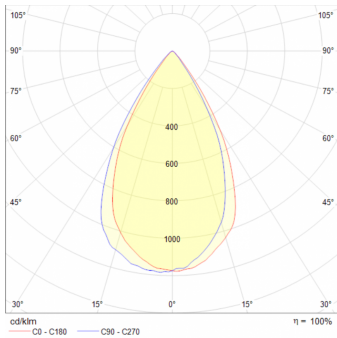

Focus 30W 60°