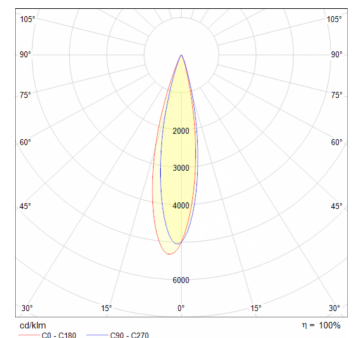

## Eficiencia energética:

CÓDIGO:	Flujo luminoso real (lm)	Potencia (W)	Eficacia real (lm/W)
CO 5111 B BC A	1,406.00	14.80	95.00
CO 5111 B BN A	1,564.00	15.20	102.89
CO 5111 N BC A	1,406.00	14.80	95.00
CO 5111 N BN A	1,564.00	15.20	102.89
CO 5112 B BC A	2,826.44	29.90	94.53
CO 5112 B BN A	2,857.11	29.80	95.88
CO 5112 N BC A	2,826.44	29.80	94.53
CO 5112 N BN A	2,857.11	29.90	95.88
CO 5112 G BC A	2,857.11	29.90	95.88
CO 5112 G BN A	2,857.11	29.90	95.88
CO 5113 B BC A	3,864.60	42.50	90.93
CO 5113 B BN A	3,864.60	42.50	90.93
CO 5113 N BC A	3,864.60	42.50	90.93
CO 5113 N BN A	3,864.60	42.50	90.93
CO 5113 G BC A	3,864.60	42.50	90.93
CO 5113 G BN A	3,864.60	42.50	90.93

## Corriente de entrada:

Potencia (W)	Corriente de entrada
14.80	0.14 A
15.20	0.14 A
14.80	0.14 A
15.20	0.14 A
29.90	0.12 A
29.90	0.12 A
29.90	0.12 A
29.90	0.12 A
29.90	0.12 A
29.90	0.12 A
42.50	0.18 A
42.50	0.18 A
42.50	0.18 A
42.50	0.18 A
42.50	0.18 A
42.50	0.18 A

## Fotometrías:

Focus 15W 24°

Focus 15W 36°

Focus 15W 60°

Focus 30W 24°

**Focus 30W 36°**

**Focus 45W 60°**

**Focus 45W 24°**