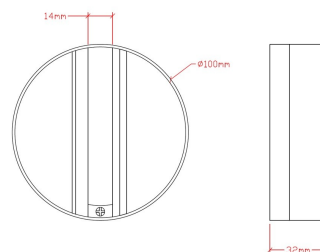

Canope para Focus

Canope para Sobreponer Negro

AC4115N

Descargables:

[Ir a sección descargables](#)