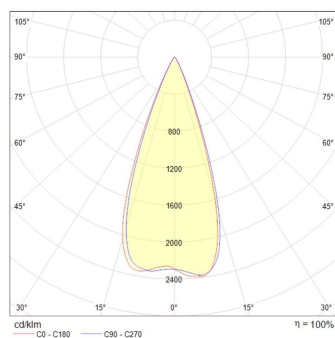

Focus 15W 36°