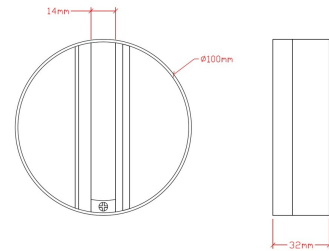

Accesorios Accesorio para Rieles:

Canope para Focus

Canope para Sobreponer Blanco

AC4115B